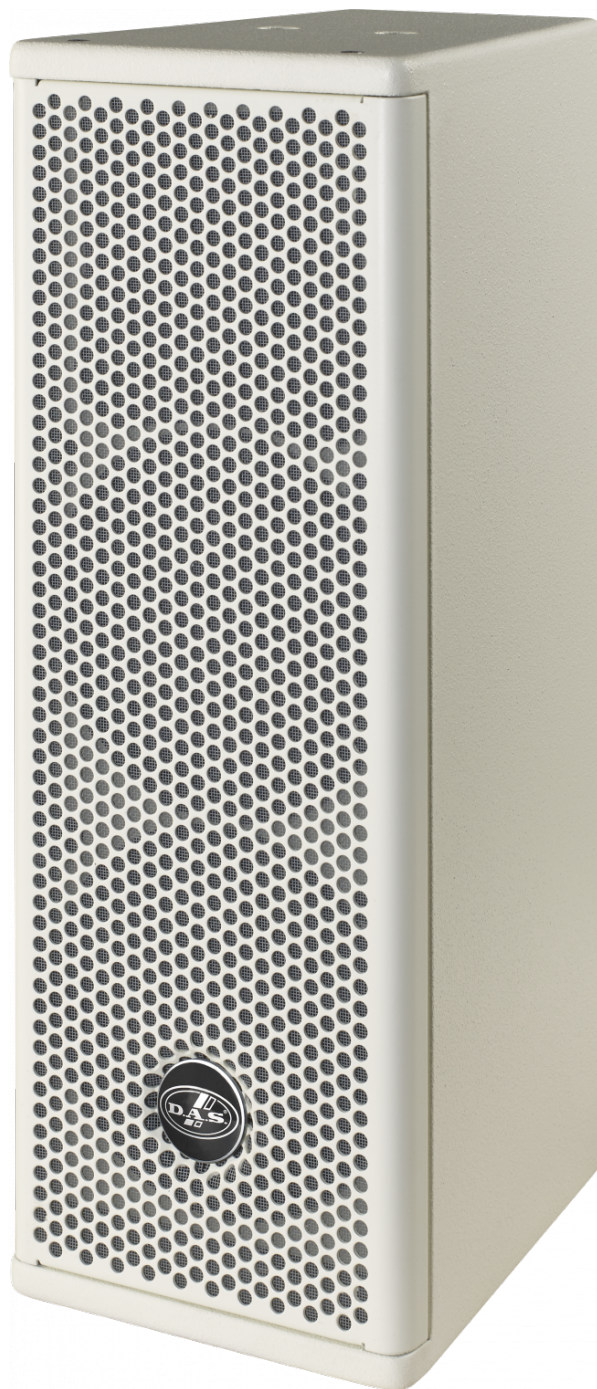

artec 300 series

ARTEC-326-TW

DAS Audio Group, S.L. - C/ Islas Baleares 24 - 46988
Fuente del Jarro - Valencia - Spain - Tel. +34961340860
Updated (DD/MM/YYYY): 10/10/2024

SOUND WITH SOUL