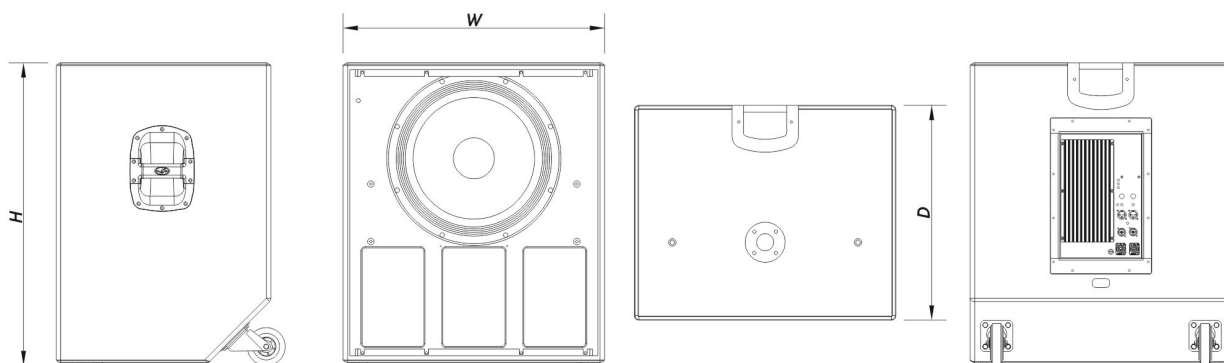

### Gehäuse

Gehäusekonstruktion	Birkensperrholz
Gehäuse Geometrie	Rechtwinkelig
Gehäuseoberfläche	ISO-Flex-Farbe
Farbe	Schwarz
Abmessungen (H x B x T)	800 x 695 x 570 mm 31,5 x 27,4 x 22,4 in
Nettogewicht	57,0 kg ( 125,7 lb )

## ABMESSUNGEN