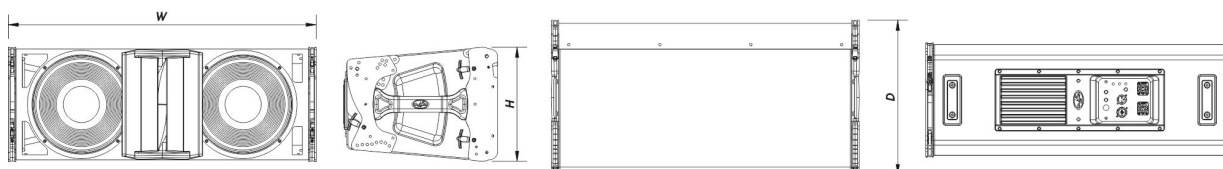

Gehäusekonstruktion	Birkensperrholz
Gehäuse Geometrie	Trapezförmig
Rigging	Captive Rigging System
Gehäuseoberfläche	ISO-Flex-Farbe
Farbe	Schwarz
Abmessungen (H x B x T)	275 x 735 x 370 mm 10,8 x 28,9 x 14,6 in
Nettogewicht	32,5 kg (71,7 lb)

Komponenten

Tieftöner	10MI4
MF Driver	10MI4
Hochtöner	M-75
Horn/Wellenleiter	BPS-90AR

Versand

Verpackungsabmessungen (H x W x D)	800 x 320 x 410 mm 31,5 x 12,6 x 16,1 in
Verpackungsgewicht	34,5 kg (76,1 lb)

ABMESSUNGEN

EVENT-210A-230

DAS Audio Group, S.L. - C/ Islas Baleares 24 - 46988
Fuente del Jarro - Valencia - Spain - Tel. +34961340860
Updated (DD/MM/YYYY): 17/09/2024

SOUND WITH SOUL