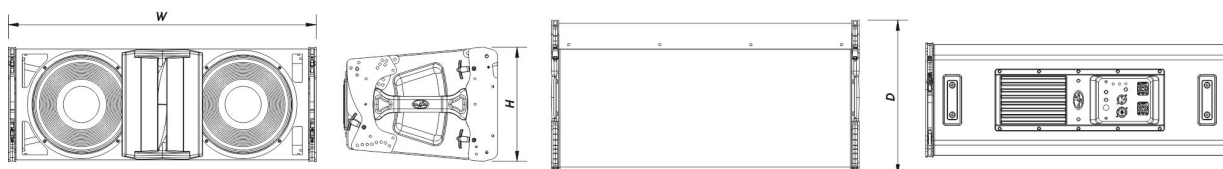

Gehäusekonstruktion	Birkensperrholz
Gehäuse Geometrie	Trapezförmig
Rigging	Captive Rigging System
Gehäuseoberfläche	ISO-Flex-Farbe
Farbe	Schwarz
Abmessungen (H x B x T)	275 x 735 x 370 mm 10,8 x 28,9 x 14,6 in
Nettogewicht	32,5 kg (71,7 lb)

Komponenten

Tieftöner	10MI4
MF Driver	10MI4
Hochtöner	M-75
Horn/Wellenleiter	BPS-90AR

Versand

Verpackungsabmessungen (H x W x D)	800 x 320 x 410 mm 31,5 x 12,6 x 16,1 in
Verpackungsgewicht	34,5 kg (76,1 lb)

ABMESSUNGEN

EVENT-210A-230

DAS Audio Group, S.L. - C/ Islas Baleares 24 - 46988
Fuente del Jarro - Valencia - Spain - Tel. +34961340860
Updated (DD/MM/YYYY): 29/07/2024

SOUND WITH SOUL