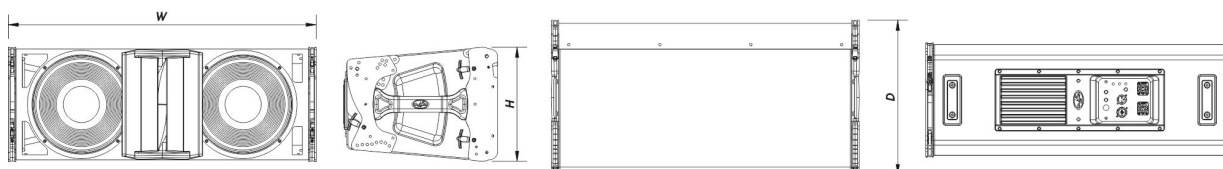

Construcción del Recinto	Contrachapado de Abedul
Geometría del Recinto	Trapezoidal
Rigging	Captive Rigging System
Acabado	Pintura ISO-flex
Color	Negro
Dimensiones (Al x An x Pr)	275 x 735 x 370 mm 10,8 x 28,9 x 14,6 in
Peso Neto	32,5 kg (71,7 lb)

Componentes

Transductor LF	10MI4
Driver MF	10MI4
Transductor HF	M-75
Difusor/Guía de Ondas	BPS-90AR

Envío

Dimensiones de Embalaje (H x W x D)	800 x 320 x 410 mm 31,5 x 12,6 x 16,1 in
Peso de Envío	34,5 kg (76,1 lb)

DIMENSIONES

EVENT 210A 230

DAS Audio Group, S.L. - C/ Islas Baleares 24 - 46988
Fuente del Jarro - Valencia - Spain - Tel. +34961340860
Updated (DD/MM/YYYY): 15/07/2024

SOUND WITH SOUL