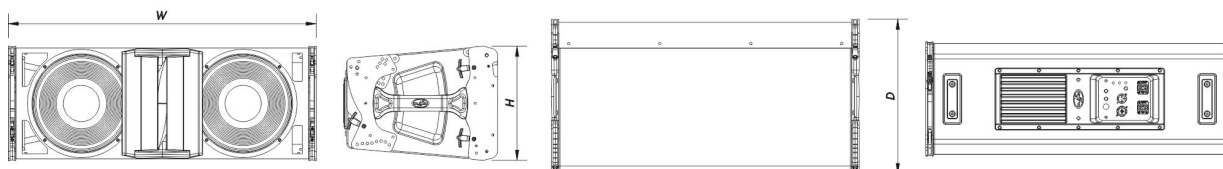

Boîtier

Construction de l'enceinte	Contreplaqué de Bouleau,
Géométrie l'enceinte	Trapézoïdale
Rigging	Captive Rigging System
Finition	ISO-flex Paint
Couleur	Noir
Dimensions (H x L x P)	275 x 735 x 370 mm 10,8 x 28,9 x 14,6 in
Poids Net	32,5 kg (71,7 lb)

Composants

Transducteur LF	10MI4
Driver MF	10MI4
Transducteur HF	M-75
Diffuseur/Guide D'ondes	BPS-90AR

Livraison

Dimensions de l'emballage (H x W x D)	800 x 320 x 410 mm 31,5 x 12,6 x 16,1 in
Poids à la Livraison	34,5 kg (76,1 lb)

DIMENSIONS

EVENT-210A-230

DAS Audio Group, S.L. - C/ Islas Baleares 24 - 46988
Fuente del Jarro - Valencia - Spain - Tel. +34961340860
Updated (DD/MM/YYYY): 17/09/2024

SOUND WITH SOUL