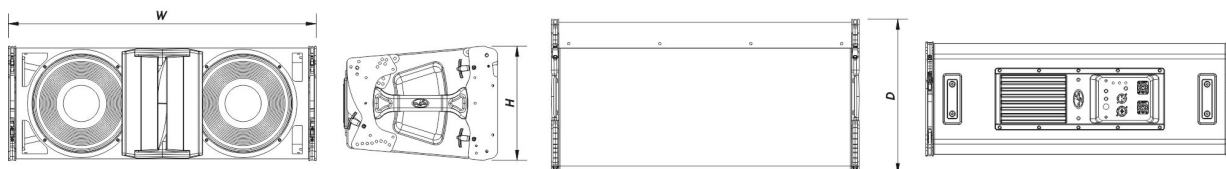

Boîtier

Construction de l'enceinte	Contreplaqué de Bouleau,
Géométrie l'enceinte	Trapézoïdale
Rigging	Captive Rigging System
Finition	ISO-flex Paint
Couleur	Noir
Dimensions (H x L x P)	275 x 735 x 370 mm 10,8 x 28,9 x 14,6 in
Poids Net	32,5 kg (71,7 lb)

Composants

Transducteur LF	10MI4
Driver MF	10MI4
Transducteur HF	M-75
Diffuseur/Guide D'ondes	BPS-90AR

Livraison

Dimensions de l'emballage (H x W x D)	800 x 320 x 410 mm 31,5 x 12,6 x 16,1 in
Poids à la Livraison	34,5 kg (76,1 lb)

DIMENSIONS

EVENT 210A 230

DAS Audio Group, S.L. - C/ Islas Baleares 24 - 46988
Fuente del Jarro - Valencia - Spain - Tel. +34961340860
Updated (DD/MM/YYYY): 15/07/2024

SOUND WITH SOUL