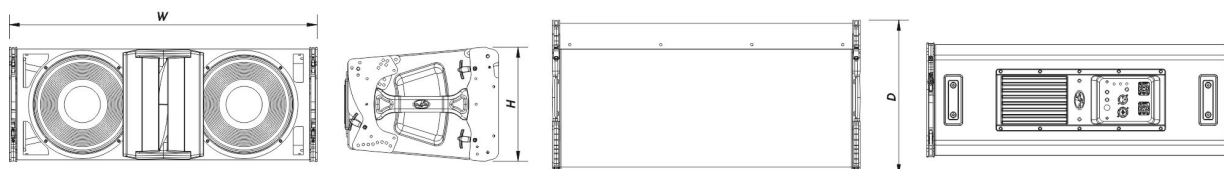

Construção de Gabinete	Contrachapado de Bétula
Geometria do Gabinete	Trapezoidal
Rigging	Captive Rigging System
Acabamento	Pintura ISO-flex
Cor	Preto
Dimensões (A x L x P)	275 x 735 x 370 mm 10,8 x 28,9 x 14,6 in
Peso Neto	32,5 kg (71,7 lb)

Componentes

Transdutor LF	10MI4
Driver MF	10MI4
Transdutor HF	M-75
Difusor/Guia de Ondas	BPS-90AR

Envio

Dimensões da Embalagem (A x L x P)	800 x 320 x 410 mm 31,5 x 12,6 x 16,1 in
Peso de Expedição	34,5 kg (76,1 lb)

DIMENSÕES

EVENT 210A 230

DAS Audio Group, S.L. - C/ Islas Baleares 24 - 46988
Fuente del Jarro - Valencia - Spain - Tel. +34961340860
Updated (DD/MM/YYYY): 15/07/2024

SOUND WITH SOUL