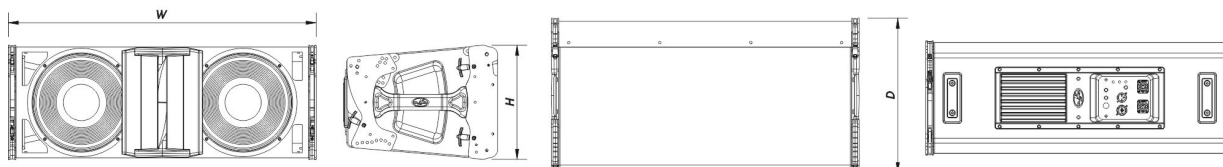

Construção de Gabinete	Contrachapado de Bétula
Geometria do Gabinete	Trapezoidal
Rigging	Captive Rigging System
Acabamento	Pintura ISO-flex
Cor	Preto
Dimensões (A x L x P)	275 x 735 x 370 mm 10,8 x 28,9 x 14,6 in
Peso Neto	32,5 kg (71,7 lb)

Componentes

Transdutor LF	10MI4
Driver MF	10MI4
Transdutor HF	M-75
Difusor/Guia de Ondas	BPS-90AR

Envio

Dimensões da Embalagem (A x L x P)	800 x 320 x 410 mm 31,5 x 12,6 x 16,1 in
Peso de Expedição	34,5 kg (76,1 lb)

DIMENSÕES

EVENT-210A-230

DAS Audio Group, S.L. - C/ Islas Baleares 24 - 46988
Fuente del Jarro - Valencia - Spain - Tel. +34961340860
Updated (DD/MM/YYYY): 17/09/2024

SOUND WITH SOUL