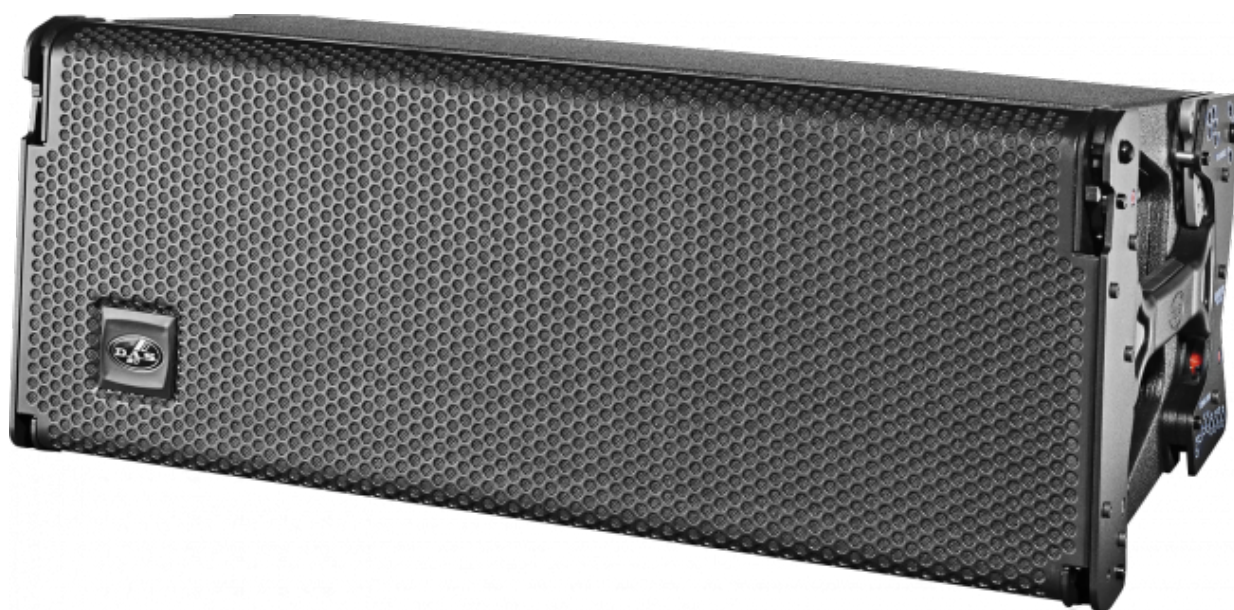

event

line array

EVENT-208A-230

DAS Audio Group, S.L. - C/ Islas Baleares 24 - 46988
Fuente del Jarro - Valencia - Spain - Tel. +34961340860
Updated (DD/MM/YYYY): 17/09/2024

SOUND WITH SOUL