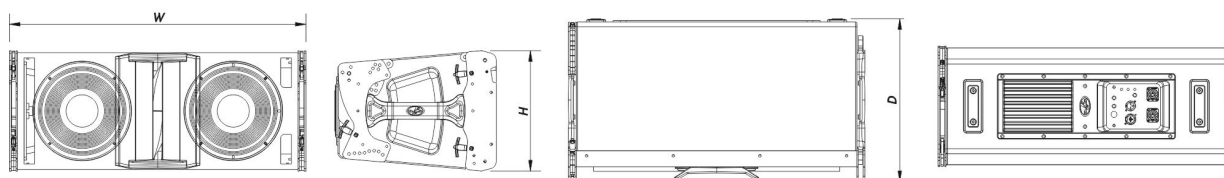

Gehäusekonstruktion	Birkensperrholz
Gehäuse Geometrie	Trapezförmig
Rigging	Captive Rigging System
Gehäuseoberfläche	ISO-Flex-Farbe
Farbe	Schwarz
Abmessungen (H x B x T)	275 x 675 x 370 mm 10,8 x 26,6 x 14,6 in
Nettogewicht	31,0 kg (68,3 lb)

Komponenten

Tieftöner	8CM4
MF Driver	8CM4
Hochtöner	M-75
Horn/Wellenleiter	BPS-90AR

Versand

Verpackungsabmessungen (H x W x D)	770 x 341 x 431 mm 30,3 x 13,4 x 17,0 in
Verpackungsgewicht	33,0 kg (72,8 lb)

ABMESSUNGEN

EVENT-208A-230

DAS Audio Group, S.L. - C/ Islas Baleares 24 - 46988
Fuente del Jarro - Valencia - Spain - Tel. +34961340860
Updated (DD/MM/YYYY): 17/09/2024

SOUND WITH SOUL