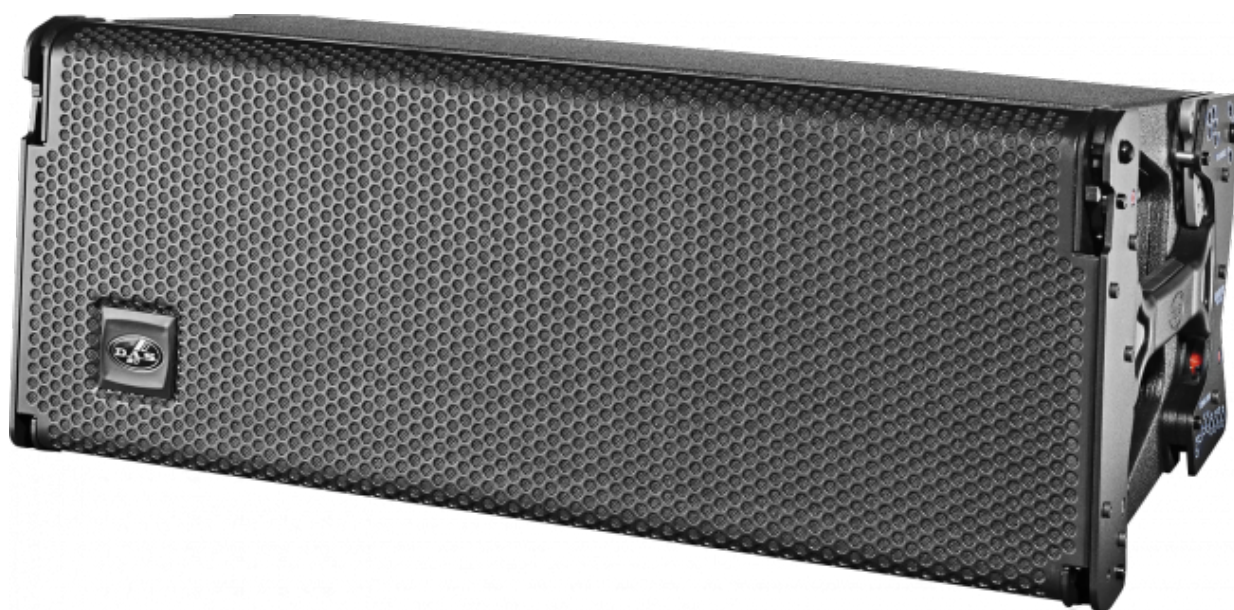

# event

line array

## PRINCIPALES CARACTÉRISTIQUES

- Système 3 voies auto amplifié
- Amplificateur Classe D très léger
- Composants DSP haute gamme
- Système configuration Easy DSP™
- Connecteurs Neutrik® haute qualité
- Finition haute durabilité ISO flex
- Système professionnel de suspension rapide
- Guide d'ondes HF en aluminium injecté
- Moteur de compression M 75 et haut parleurs DAS

## DESCRIPTION

Le modèle EVENT-208A est un système line array auto-amplifié à trois voies avec deux haut-parleurs de 10" dans une configuration "double-bande", fournissant une gamme de fréquence plus vaste. Les haut-parleurs DAS sont combinés à un moteur de compression M-75 et à un guide d'ondes pour hautes fréquences spécifique en aluminium injecté.

L' EVENT-208A line array intègre un amplificateur à trois canaux Classe D qui fournit 360 W de puissance de crête par canal. Le panneau arrière de l'amplificateur est doté de connecteurs de qualité Neutrik®, XLR et powerCON. Les LED d'état facilitent le réglage, et le système de communication Easy-DSP™ de DAS simplifie la sélection du pré-réglage pour le nombre d'u. et la profondeur de tir.