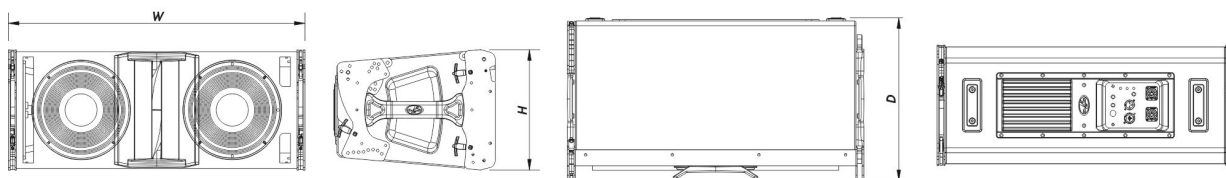

Boîtier

Construction de l'enceinte	Contreplaqué de Bouleau,
Géométrie l'enceinte	Trapézoïdale
Rigging	Captive Rigging System
Finition	ISO-flex Paint
Couleur	Noir
Dimensions (H x L x P)	275 x 675 x 370 mm 10,8 x 26,6 x 14,6 in
Poids Net	31,0 kg (68,3 lb)

Composants

Transducteur LF	8CM4
Driver MF	8CM4
Transducteur HF	M-75
Diffuseur/Guide D'ondes	BPS-90AR

Livraison

Dimensions de l'emballage (H x W x D)	770 x 341 x 431 mm 30,3 x 13,4 x 17,0 in
Poids à la Livraison	33,0 kg (72,8 lb)

DIMENSIONS

EVENT-208A-230

DAS Audio Group, S.L. - C/ Islas Baleares 24 - 46988
Fuente del Jarro - Valencia - Spain - Tel. +34961340860
Updated (DD/MM/YYYY): 17/09/2024

SOUND WITH SOUL