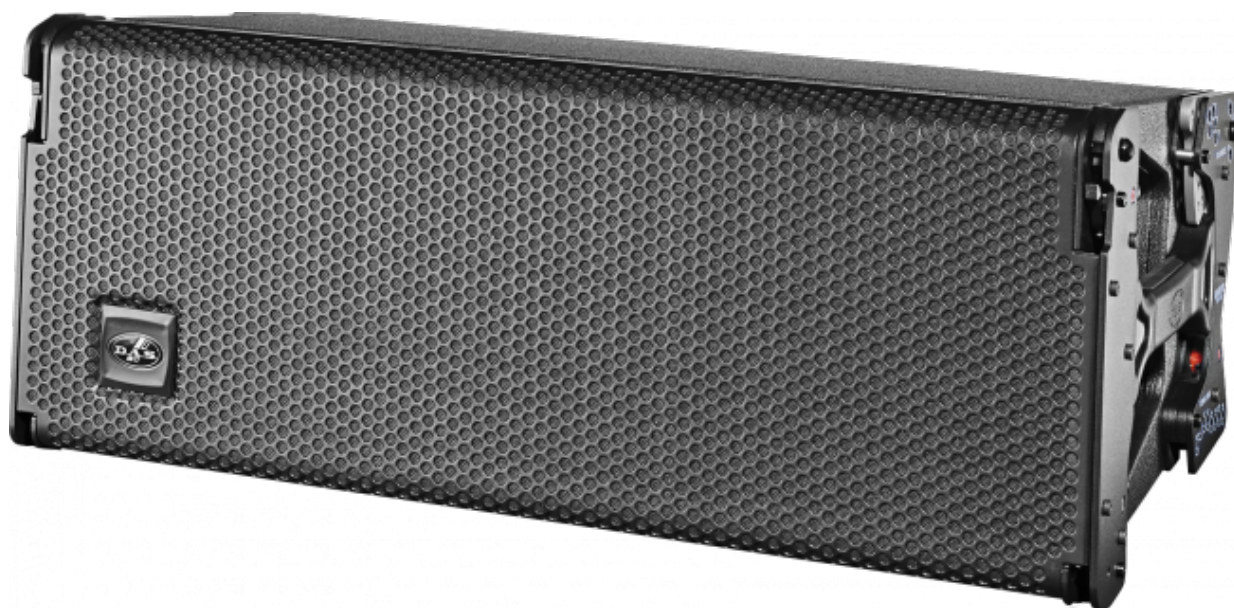

event

line array

EVENT-208A-230

DAS Audio Group, S.L. - C/ Islas Baleares 24 - 46988
Fuente del Jarro - Valencia - Spain - Tel. +34961340860
Updated (DD/MM/YYYY): 17/09/2024

SOUND WITH SOUL