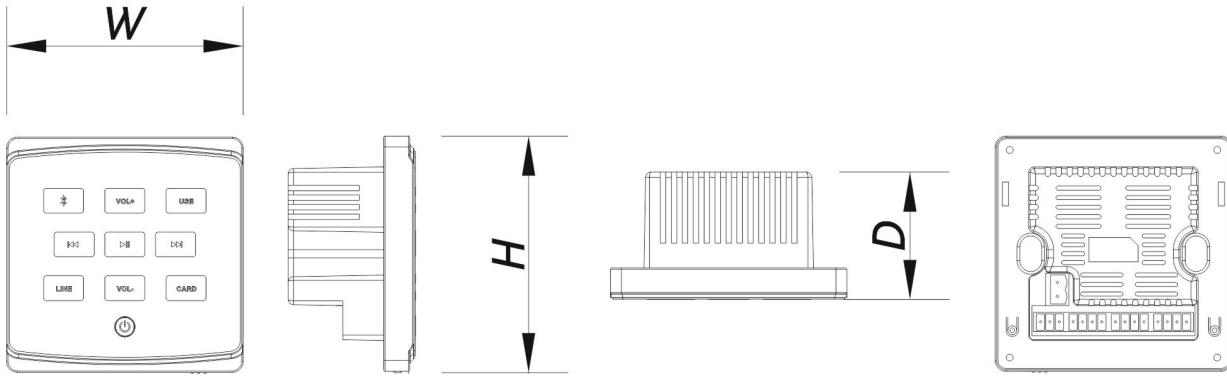

**BESTELLINFORMAT
IONEN**

Modell	Beschreibung	P/N
System		
INTEGRAL-WA4		10721070

INTEGRAL WA4

DAS Audio Group, S.L. - C/ Islas Baleares 24 - 46988
Fuente del Jarro - Valencia - Spain - Tel. +34961340860
Updated (DD/MM/YYYY): 18/06/2024

SOUND WITH SOUL