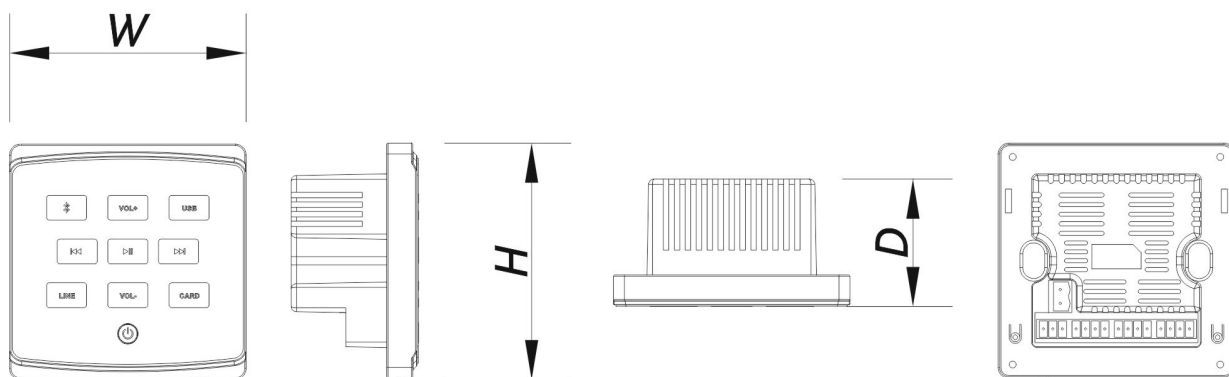

**BESTELLINFORMAT
IONEN**

Modell	Beschreibung	P/N
System		
INTEGRAL-WA4		10721070

INTEGRAL-WA4

DAS Audio Group, S.L. - C/ Islas Baleares 24 - 46988
Fuente del Jarro - Valencia - Spain - Tel. +34961340860
Updated (DD/MM/YYYY): 15/11/2024

SOUND WITH SOUL