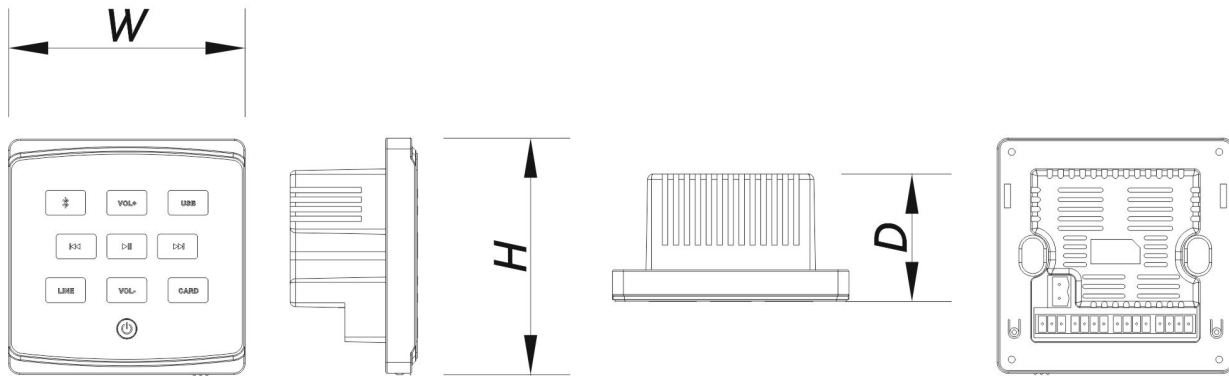

Emplea un amplificador de clase D de alta eficiencia de cuatro canales, 4 x 25 W a 4ohm. El panel frontal cuenta con botones para ajustes de volumen y selección del tipo de fuente de entrada. Se incluyen control remoto y caja de empotrar eléctrica de 86x86mm.

Dimensiones-Peso

Dimensiones (Al x An x Pr)	86 x 86 x 36 mm
	3,4 x 3,4 x 1,4 in
Peso Neto	0,2 kg (0,1 lb)

DIMENSIONES

INTEGRAL-WA4

DAS Audio Group, S.L. - C/ Islas Baleares 24 - 46988
Fuente del Jarro - Valencia - Spain - Tel. +34961340860
Updated (DD/MM/YYYY): 15/11/2024

SOUND WITH SOUL

INFORMACIÓN DE PEDIDOS

Modelo

Descripción

P/N

Sistema

INTEGRAL-WA4

10721070