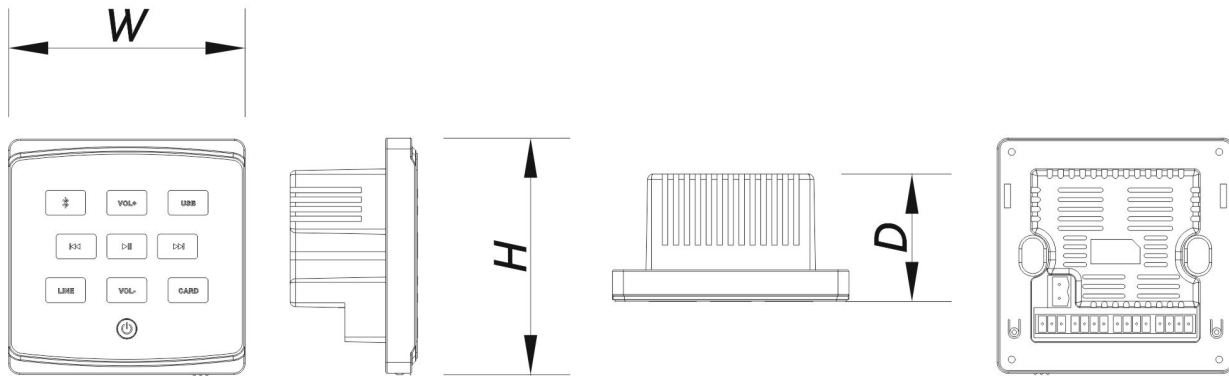

INFORMACIÓN DE PEDIDOS

Modelo

Descripción

P/N

Sistema

INTEGRAL-WA4

10721070

INTEGRAL-WA4

DAS Audio Group, S.L. - C/ Islas Baleares 24 - 46988
Fuente del Jarro - Valencia - Spain - Tel. +34961340860
Updated (DD/MM/YYYY): 15/11/2024

SOUND WITH SOUL