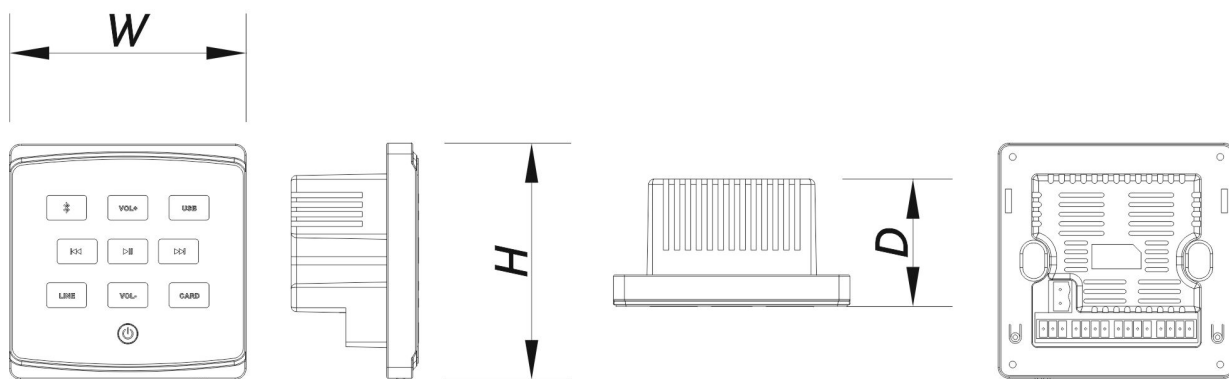

INFORMATIONS DE COMMANDE

Modèle	Description	P/N
Système		
INTEGRAL-WA4		10721070

INTEGRAL-WA4

DAS Audio Group, S.L. - C/ Islas Baleares 24 - 46988
Fuente del Jarro - Valencia - Spain - Tel. +34961340860
Updated (DD/MM/YYYY): 15/11/2024

SOUND WITH SOUL