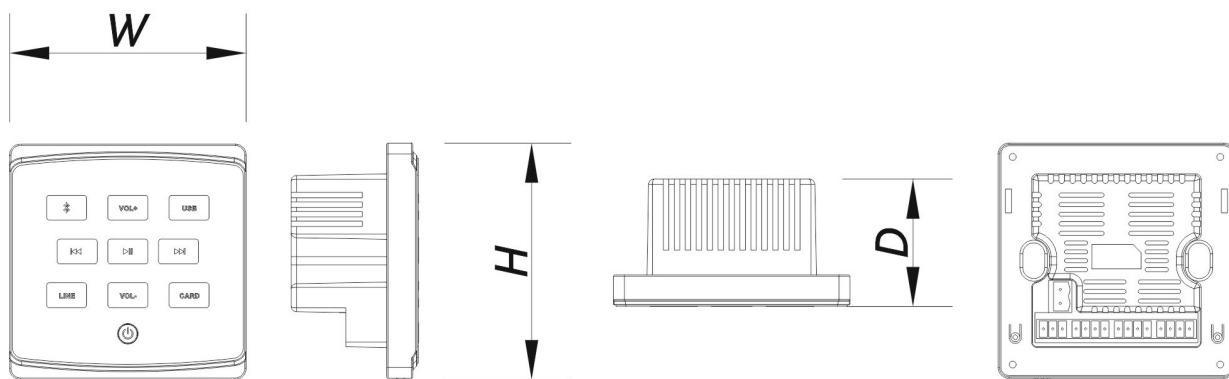

Dimensions-Poids

| | |
|------------------------|--------------------|
| Dimensions (H x L x P) | 86 x 86 x 36 mm |
| | 3,4 x 3,4 x 1,4 in |
| Poids Net | 0,2 kg (0,1 lb) |

DIMENSIONS

INTEGRAL WA4

DAS Audio Group, S.L. - C/ Islas Baleares 24 - 46988
Fuente del Jarro - Valencia - Spain - Tel. +34961340860
Updated (DD/MM/YYYY): 18/06/2024

SOUND WITH SOUL

INFORMATIONS DE COMMANDE

Modèle

Description

P/N

Système

INTEGRAL-WA4

10721070