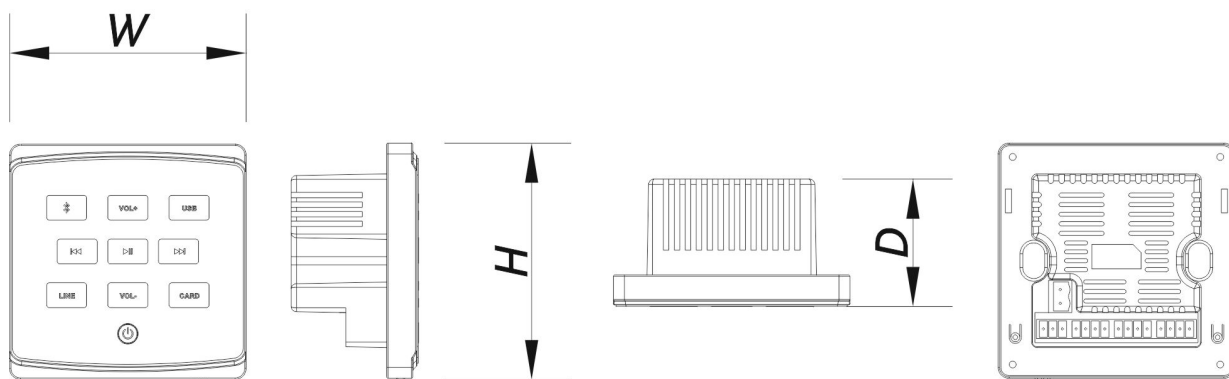

INFORMAÇÕES SOBRE PEDIDOS

Modelo	Descrição	P/N
Sistema		
INTEGRAL-WA4		10721070

INTEGRAL WA4

DAS Audio Group, S.L. - C/ Islas Baleares 24 - 46988
Fuente del Jarro - Valencia - Spain - Tel. +34961340860
Updated (DD/MM/YYYY): 18/06/2024

SOUND WITH SOUL