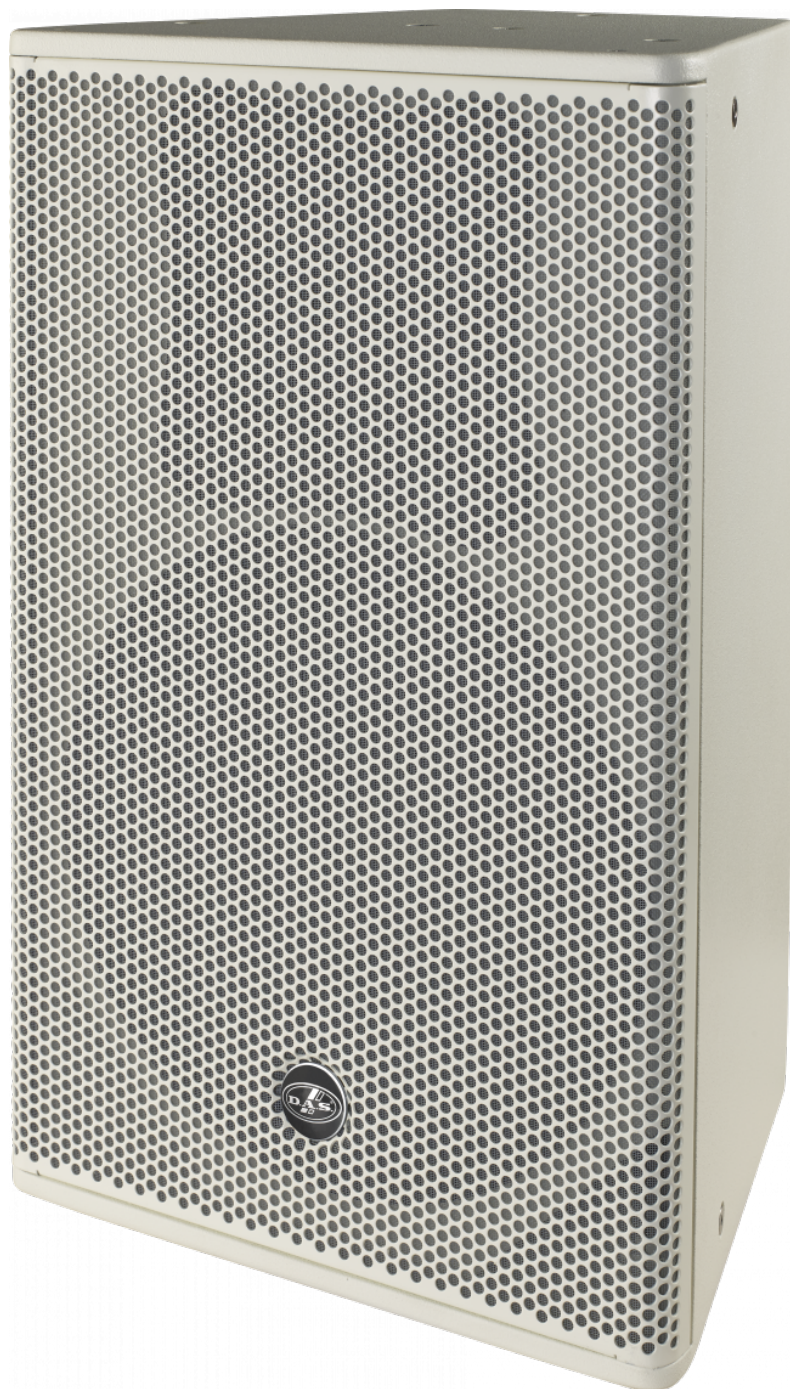

artec 300 series

ARTEC-315.64-W

DAS Audio Group, S.L. - C/ Islas Baleares 24 - 46988
Fuente del Jarro - Valencia - Spain - Tel. +34961340860
Updated (DD/MM/YYYY): 17/09/2024

SOUND WITH SOUL