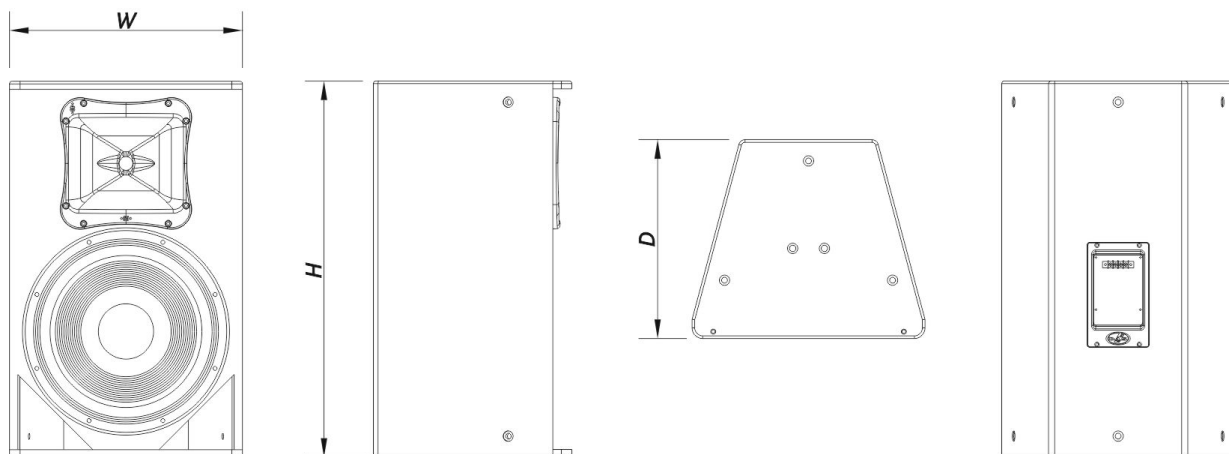

INFORMACIÓN DE PEDIDOS

Modelo	Descripción	P/N
Sistema		
ARTEC-315.64-W		10423859
Piezas de Recambio		
15MI	Cono Transductor	10214290
BC-614	Bocina	30006443
F-AR315	Filter	30006593
GM-15MI	Kit de Reconado	20208270
GM-M34	Diafragma	20205060
LAMP-F-21	Lamp	30000535
M-34	Motor de Compresión	10207080
Accesorios		
ANL-2	Accesorios de Suspensión	10101020

ARTEC-315.64-W

DAS Audio Group, S.L. - C/ Islas Baleares 24 - 46988
Fuente del Jarro - Valencia - Spain - Tel. +34961340860
Updated (DD/MM/YYYY): 17/09/2024

SOUND WITH SOUL