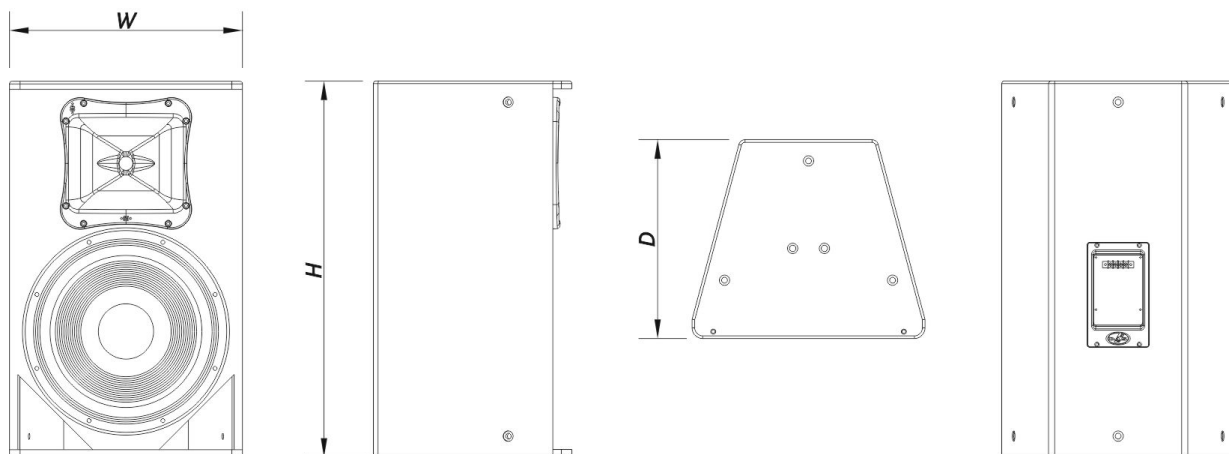

INFORMACIÓN DE PEDIDOS

Modelo	Descripción	P/N
Sistema		
ARTEC-315.64-W		10423859
Piezas de Recambio		
15MI	Cono Transductor	10214290
BC-614	Bocina	30006443
F-AR315	Filter	30006593
GM-15MI	Kit de Reconado	20208270
GM-M34	Diafragma	20205060
LAMP-F-21	Lamp	30000535
M-34	Motor de Compresión	10207080
Accesorios		
ANL-2	Accesorios de Suspensión	10101020

ARTEC-315.64-W

DAS Audio Group, S.L. - C/ Islas Baleares 24 - 46988
Fuente del Jarro - Valencia - Spain - Tel. +34961340860
Updated (DD/MM/YYYY): 10/10/2024

SOUND WITH SOUL