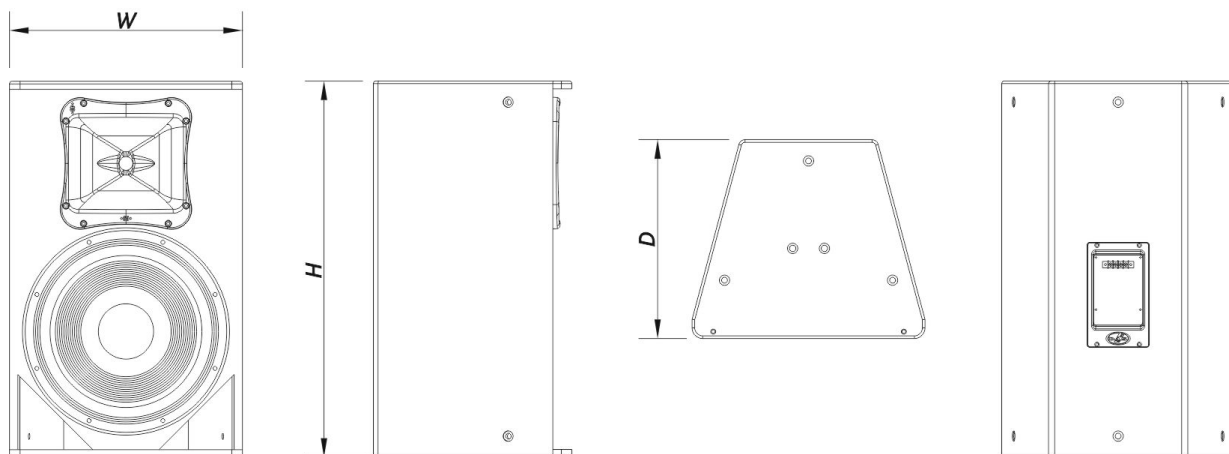

INFORMACIÓN DE PEDIDOS

Modelo	Descripción	P/N
Sistema		
ARTEC-315.64-W		10423859
Piezas de Recambio		
15MI	Cono Transductor	10214290
BC-614	Bocina	30006443
F-AR315	Filter	30006593
GM-15MI	Kit de Reconado	20208270
GM-M34	Diafragma	20205060
LAMP-F-21	Lamp	30000535
M-34	Motor de Compresión	10207080
Accesorios		
ANL-2	Accesorios de Suspensión	10101020

ARTEC 315.64 W

DAS Audio Group, S.L. - C/ Islas Baleares 24 - 46988
Fuente del Jarro - Valencia - Spain - Tel. +34961340860
Updated (DD/MM/YYYY): 26/06/2024

SOUND WITH SOUL