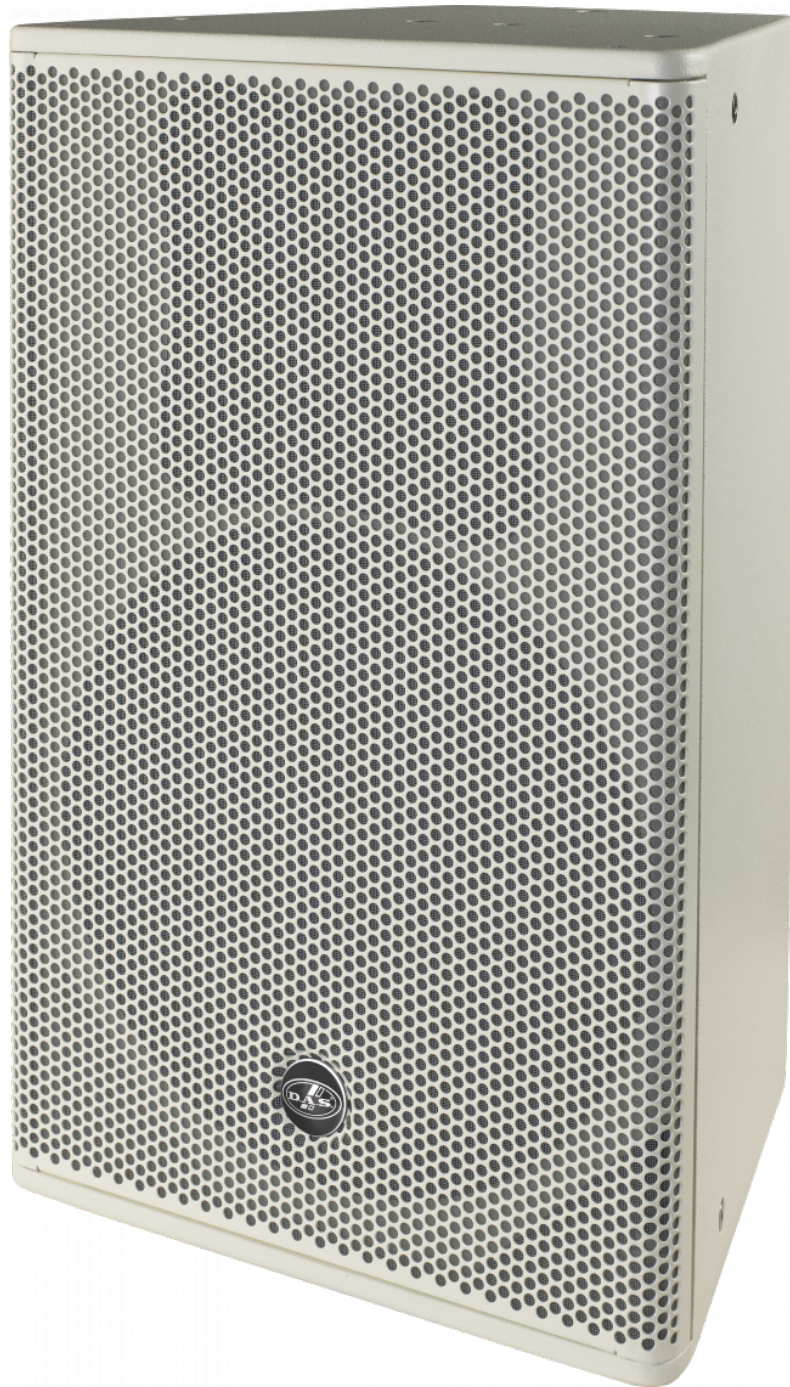

artec 300 series

ARTEC 315.64 W

DAS Audio Group, S.L. - C/ Islas Baleares 24 - 46988
Fuente del Jarro - Valencia - Spain - Tel. +34961340860
Updated (DD/MM/YYYY): 26/06/2024

SOUND WITH SOUL