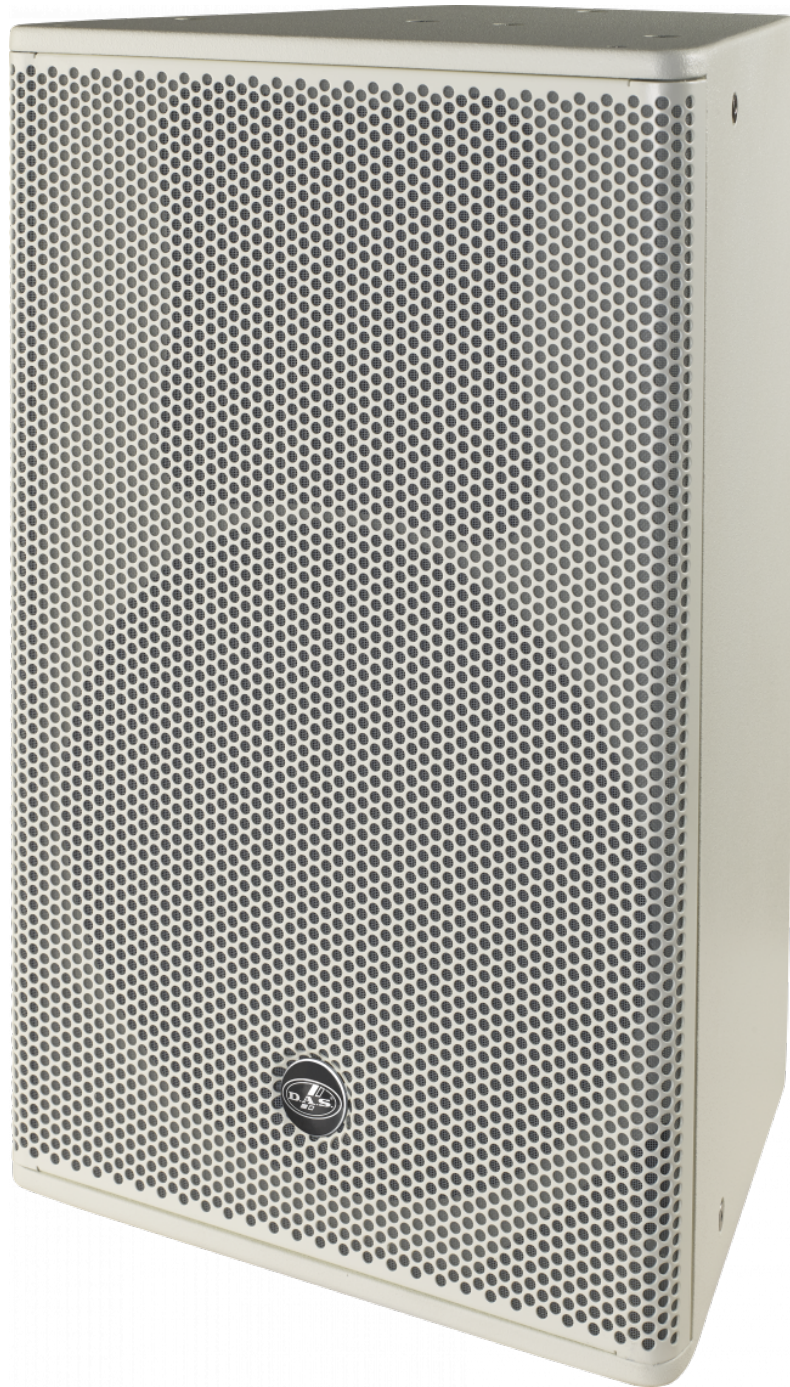

artec 300 series

ARTEC-315.64-W

DAS Audio Group, S.L. - C/ Islas Baleares 24 - 46988
Fuente del Jarro - Valencia - Spain - Tel. +34961340860
Updated (DD/MM/YYYY): 10/10/2024

SOUND WITH SOUL