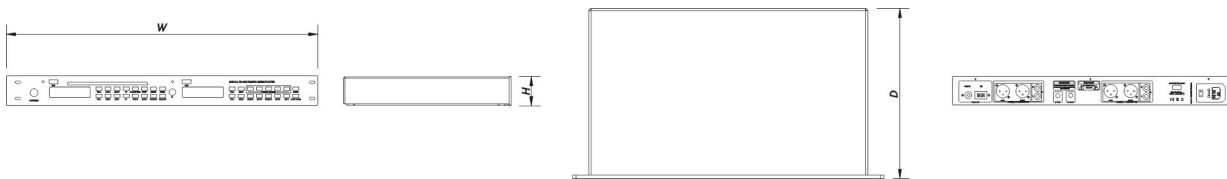

Current Draw 230 V / 115 V

0.13 A / 0.26 A

Abmessungen-Gewicht

Abmessungen (H x B x T)

45 x 480 x 255 mm

14,6 x 10,5 x 1,9 in

Nettogewicht

3,4 kg (7,5 lb)

Versand

Verpackungsabmessungen (H x W x D)

520 x 355 x 117 mm

20,5 x 14,0 x 4,6 in

Verpackungsgewicht

4,1 kg (9,0 lb)

ABMESSUNGEN

BESTELLINFORMATIONEN

Modell	Beschreibung	P/N
System		
INTEGRAL-AS2		10721050

INTEGRAL-AS2

DAS Audio Group, S.L. - C/ Islas Baleares 24 - 46988
Fuente del Jarro - Valencia - Spain - Tel. +34961340860
Updated (DD/MM/YYYY): 15/11/2024

SOUND WITH SOUL