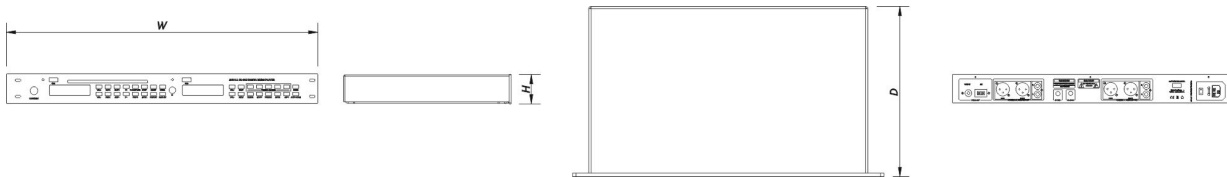

Dimensiones-Peso

Dimensiones (Al x An x Pr)

45 x 480 x 255 mm

14,6 x 10,5 x 1,9 in

Peso Neto

3,4 kg (7,5 lb)

Envío

Dimensiones de Embalaje (H x W x D)

520 x 355 x 117 mm

20,5 x 14,0 x 4,6 in

Peso de Envío

4,1 kg (9,0 lb)

DIMENSIONES

INFORMACIÓN DE PEDIDOS

Modelo

Descripción