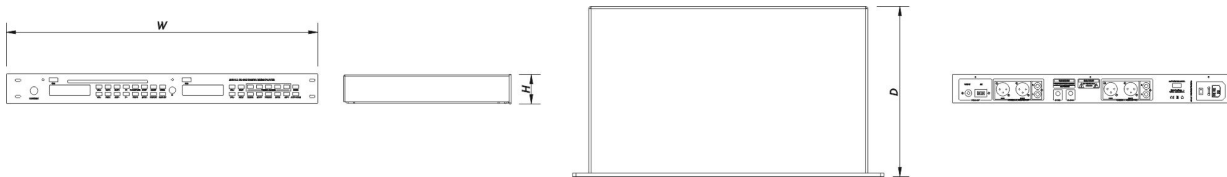

Dimensions-Poids

Dimensions (H x L x P)

45 x 480 x 255 mm

14,6 x 10,5 x 1,9 in

Poids Net

3,4 kg (7,5 lb)

Livraison

Dimensions de l'emballage (H x W x D)

520 x 355 x 117 mm

20,5 x 14,0 x 4,6 in

Poids à la Livraison

4,1 kg (9,0 lb)

DIMENSIONS

INFORMATIONS DE COMMANDE

Modèle

Description