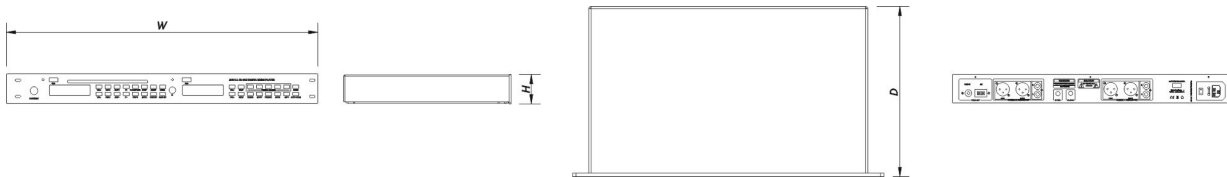

Current Draw 230 V / 115 V

0.13 A / 0.26 A

Dimensões-Peso

Dimensões (A x L x P)

45 x 480 x 255 mm

14,6 x 10,5 x 1,9 in

Peso Neto

3,4 kg (7,5 lb)

Envio

Dimensões da Embalagem (A x L x P)

520 x 355 x 117 mm

20,5 x 14,0 x 4,6 in

Peso de Expedição

4,1 kg (9,0 lb)

DIMENSÕES

INFORMAÇÕES SOBRE PEDIDOS

Modelo	Descrição	P/N
Sistema		
INTEGRAL-AS2		10721050

INTEGRAL-AS2

DAS Audio Group, S.L. - C/ Islas Baleares 24 - 46988
Fuente del Jarro - Valencia - Spain - Tel. +34961340860
Updated (DD/MM/YYYY): 15/11/2024