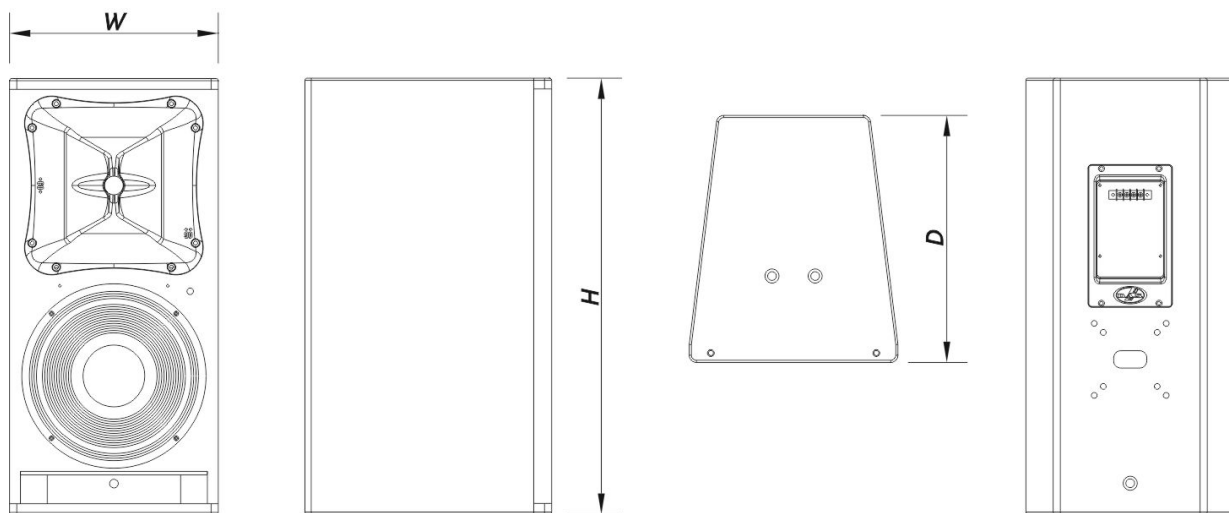

INFORMACIÓN DE PEDIDOS

Modelo	Descripción	P/N
Sistema		
ARTEC-310.96-T		10423849
Piezas de Recambio		
BC-916	Bocina	30006590
F-ACT15	Filter	30005082
GM-10MI	Kit de Reconado	20208421
GM-M34	Diafragma	20205060
LAMP-F-21	Lamp	30000535
M-34	Motor de Compresión	10207080
Accesorios		
ANL-2	Accesorios de Suspensión	10101020

ARTEC-310.96-T

DAS Audio Group, S.L. - C/ Islas Baleares 24 - 46988
Fuente del Jarro - Valencia - Spain - Tel. +34961340860
Updated (DD/MM/YYYY): 17/01/2025

SOUND WITH SOUL