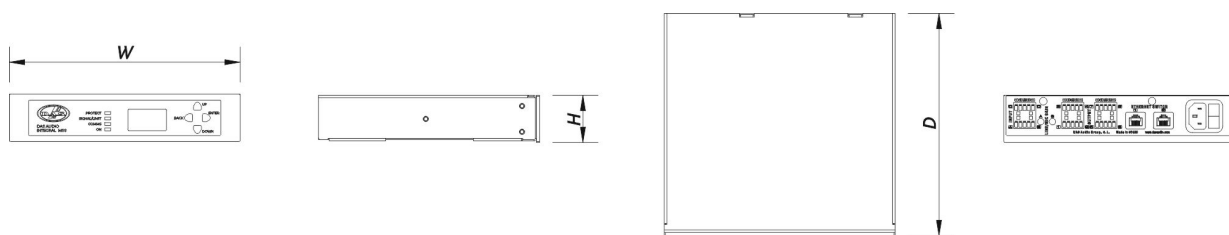

DIMENSIONES

INFORMACIÓN DE PEDIDOS

Modelo	Descripción	P/N
Sistema		
INTEGRAL-M88		10721170
Piezas de Recambio		
KIT-DSP-INTEGRAL-M88	Replacement Dsp	20407030
Accesorios		
PATCH-M88	Integral Series	20503091

INTEGRAL-M88

DAS Audio Group, S.L. - C/ Islas Baleares 24 - 46988
Fuente del Jarro - Valencia - Spain - Tel. +34961340860
Updated (DD/MM/YYYY): 23/01/2025