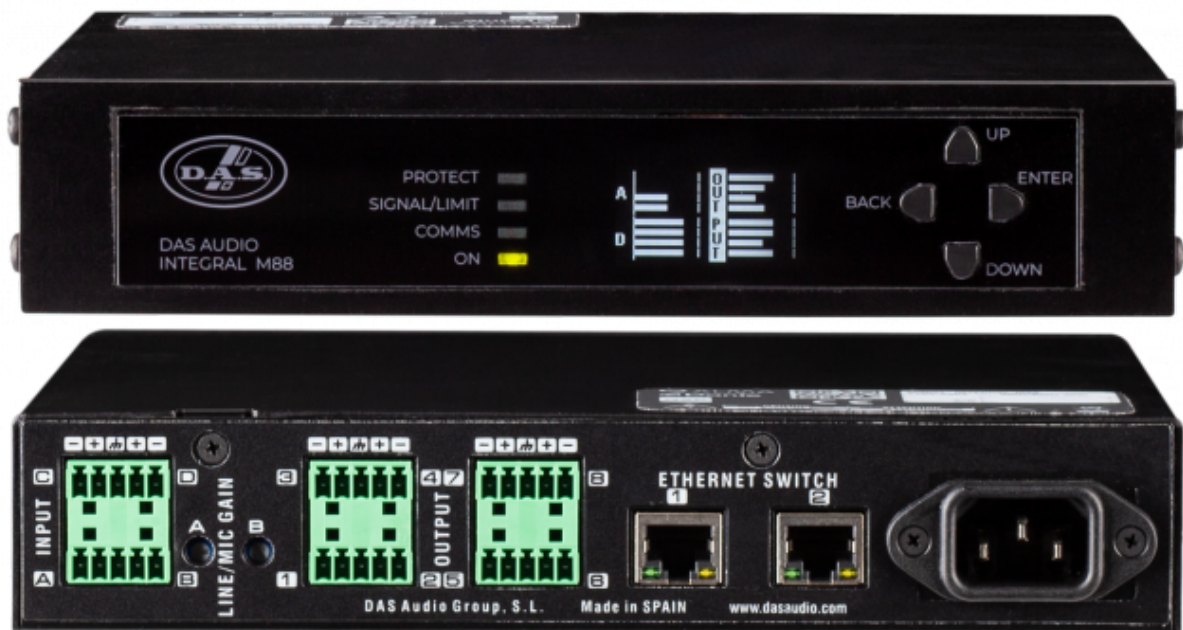

INTEGRAL series

INTEGRAL-M88

DAS Audio Group, S.L. - C/ Islas Baleares 24 - 46988
Fuente del Jarro - Valencia - Spain - Tel. +34961340860
Updated (DD/MM/YYYY): 23/01/2025