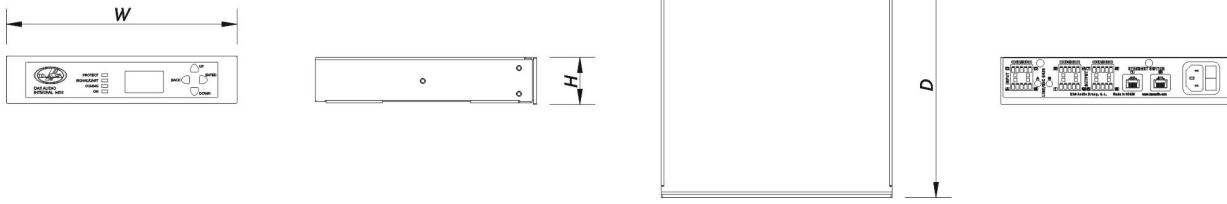

DIMENSIONS

INFORMATIONS DE COMMANDE

Modèle	Description	P/N
Système		
INTEGRAL-M88		10721170
Accessoires		
PATCH-M88	Integral Series	20503091

INTEGRAL M88

DAS Audio Group, S.L. - C/ Islas Baleares 24 - 46988
Fuente del Jarro - Valencia - Spain - Tel. +34961340860
Updated (DD/MM/YYYY): 20/06/2024