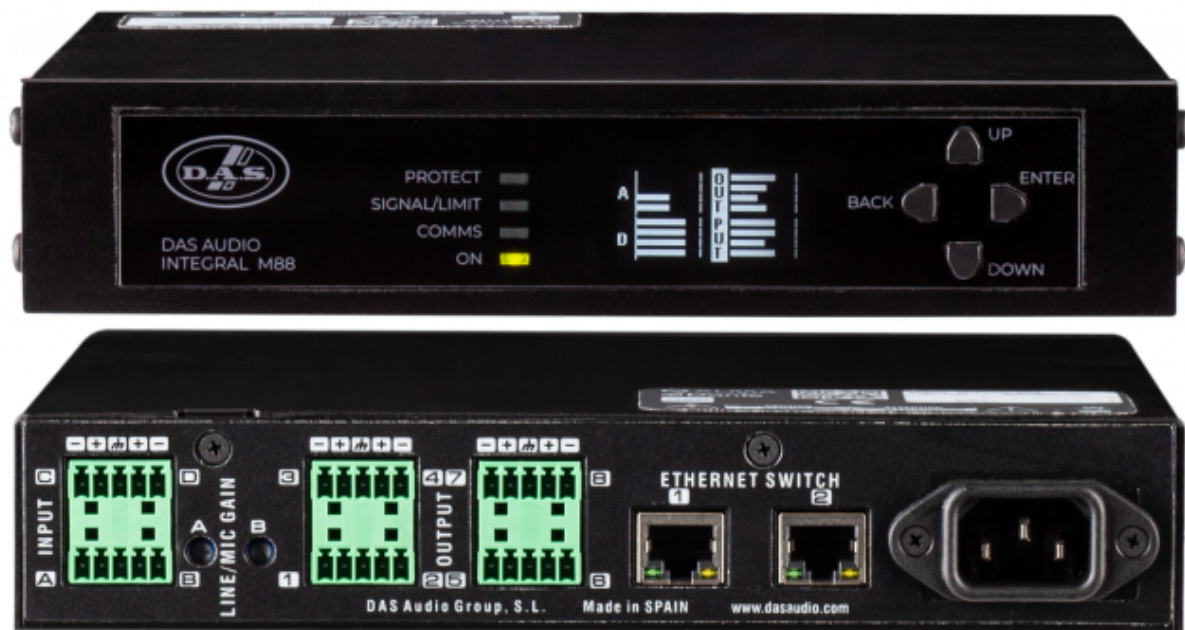

INTEGRAL series

INTEGRAL M88

DAS Audio Group, S.L. - C/ Islas Baleares 24 - 46988
Fuente del Jarro - Valencia - Spain - Tel. +34961340860
Updated (DD/MM/YYYY): 20/06/2024