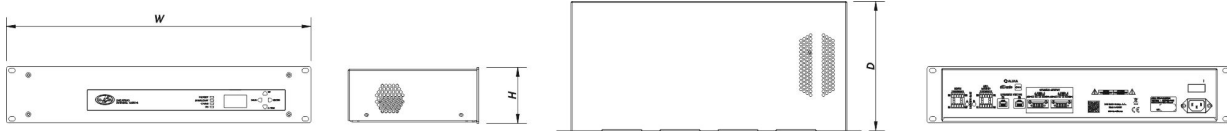

Equalizer	LCD
Crossover	Linkwitz-Riley, Butterworth, Bessel
High and Low Pass Filters	Up to 48 dB/oct
Limiters	RMS, Peak
Load Monitoring	Yes

Dimensiones-Peso

Dimensiones (Al x An x Pr)	88 x 483 x 208 mm 3,5 x 19,0 x 8,2 in
Peso Neto	3,7 kg (8,2 lb)

Envío

Dimensiones de Embalaje (H x W x D)	170 x 525 x 315 mm 6,7 x 20,7 x 12,4 in
Peso de Envío	4,5 kg (9,9 lb)

DIMENSIONES

INFORMACIÓN DE PEDIDOS

Modelo	Descripción	P/N
Sistema		

INTEGRAL-MA1004

DAS Audio Group, S.L. - C/ Islas Baleares 24 - 46988
Fuente del Jarro - Valencia - Spain - Tel. +34961340860
Updated (DD/MM/YYYY): 23/01/2025