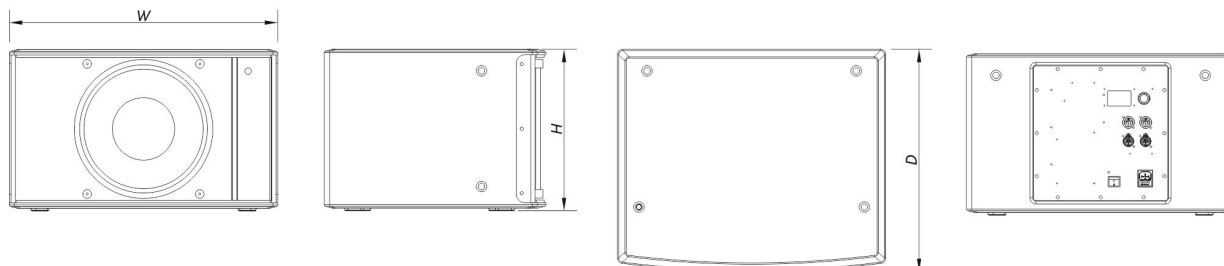

### Recinto

Construcción del Recinto	Contrachapado de Abedul
Geometría del Recinto	Rectangular
Acabado	Pintura ISO-flex
Color	Blanco
Dimensiones ( Al x An x Pr )	305 x 505 x 415 mm 12,0 x 19,9 x 16,3 in
Peso Neto	17,0 kg ( 37,4 lb )

## DIMENSIONES