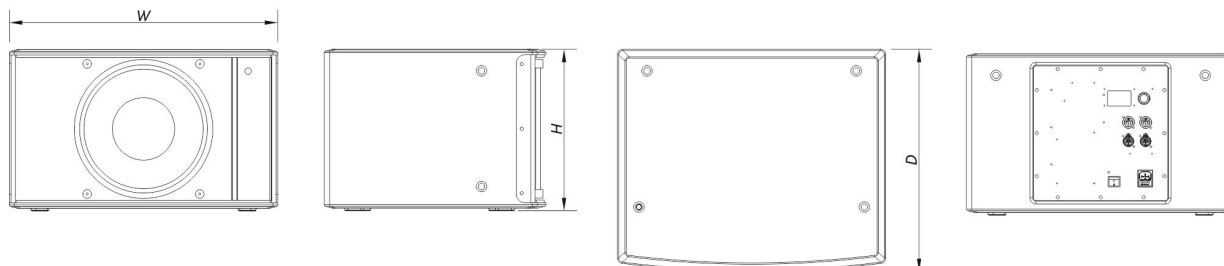

### Boîtier

Construction de l'enceinte	Contreplaqué de Bouleau,
Géométrie l'enceinte	Rectangulaire
Finition	ISO-flex Paint
Couleur	Blanc
Dimensions (H x L x P)	305 x 505 x 415 mm 12,0 x 19,9 x 16,3 in
Poids Net	17,0 kg ( 37,4 lb )

## DIMENSIONS