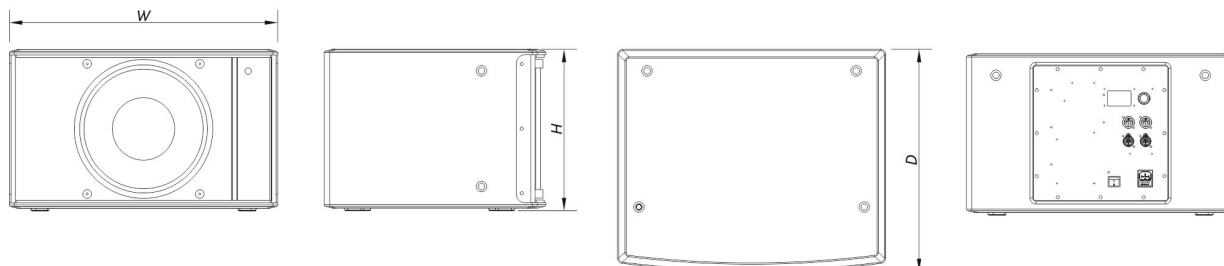

Composants

Transducteur LF	10MG

DIMENSIONS

INFORMATIONS DE COMMANDE

Modèle	Description	P/N

Systeme

Q-10A		10434087

Pièces Détachées

10MG	Cône Transducteur	20208692
DSP-Q10A	Dsp	20406438
GM-10MG	Kit de remembrage	20208422
MP-Q10A-115	Power Module	20405094
MP-Q10A-230	Power Module	20405093

Accessoires

ANL-2	Accessoires de Suspension	10101020

Q 10A

DAS Audio Group, S.L. - C/ Islas Baleares 24 - 46988
Fuente del Jarro - Valencia - Spain - Tel. +34961340860
Updated (DD/MM/YYYY): 26/06/2024