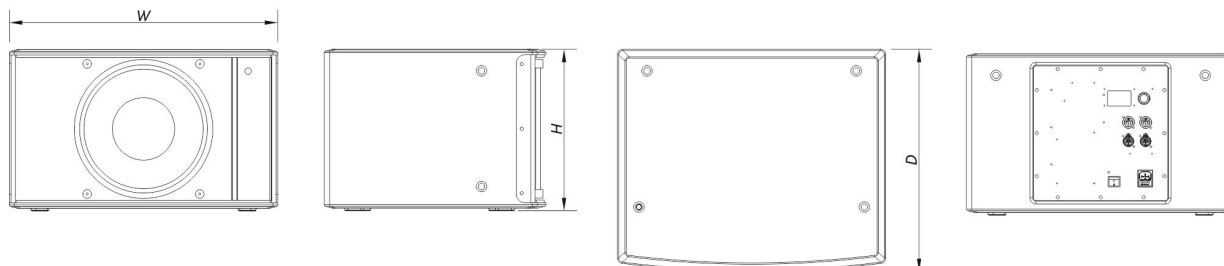

Componentes

Transdutor LF	10MG

DIMENSÕES

INFORMAÇÕES SOBRE PEDIDOS

Modelo	Descrição	P/N

Sistema

Q-10A		10434087

Peças de Reposição

10MG	Cone do Transdutor	20208692
DSP-Q10A	Dsp	20406438
GM-10MG	Kit de Reparo	20208422
MP-Q10A-115	Power Module	20405094
MP-Q10A-230	Power Module	20405093

Acessórios

ANL-2	Acessórios de Suspensão	10101020

Q-10A

DAS Audio Group, S.L. - C/ Islas Baleares 24 - 46988
Fuente del Jarro - Valencia - Spain - Tel. +34961340860
Updated (DD/MM/YYYY): 13/10/2024