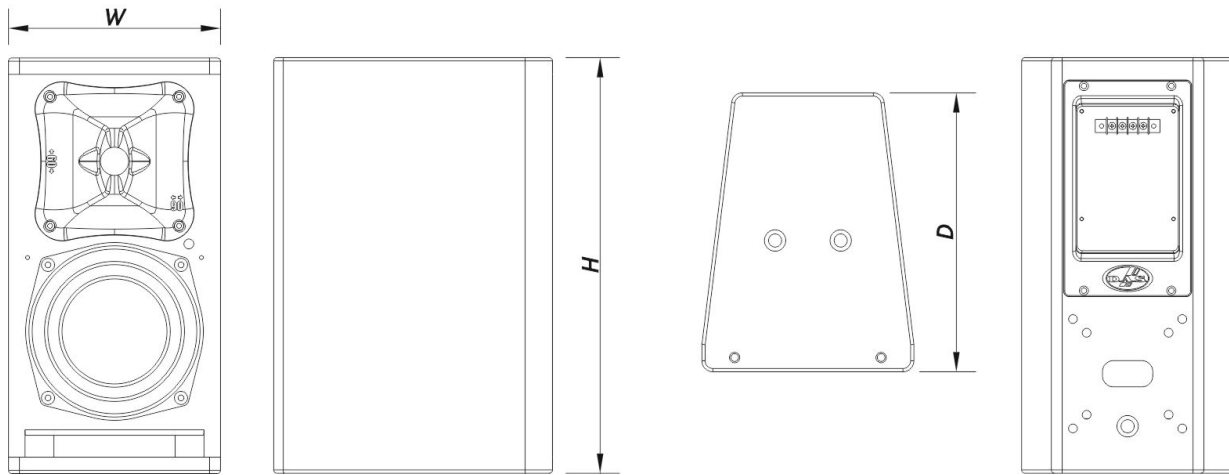

BESTELLINFORMAT IONEN

Modell	Beschreibung	P/N
System		
ARTEC-306-T		10423846
Ersatzteile		
6B	Konustreiber	20208260
BCT-96	Hupe	30006201
F-ACT8	Filter	30005424
GM-M26	Membran	20205050
LAMP-F-18	Lamp	30000536
M-26	Kompressionsmotor	10207070
Zubehör		
ANL-2	Aufhängungszubehör	10101020
AX-SPG1	Installation & Stacking Acc.	10105050

ARTEC-306-T

DAS Audio Group, S.L. - C/ Islas Baleares 24 - 46988
Fuente del Jarro - Valencia - Spain - Tel. +34961340860
Updated (DD/MM/YYYY): 17/09/2024

SOUND WITH SOUL