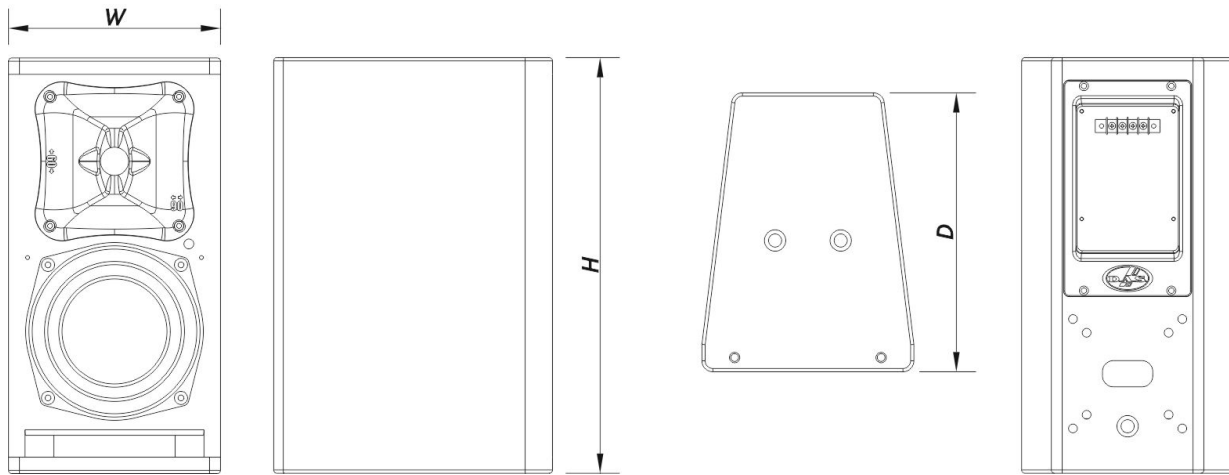

BESTELLINFORMAT IONEN

Modell	Beschreibung	P/N
System		
ARTEC-306-T		10423846
Ersatzteile		
6B	Konustreiber	20208260
BCT-96	Hupe	30006201
F-ACT8	Filter	30005424
GM-M26	Membran	20205050
LAMP-F-18	Lamp	30000536
M-26	Kompressionsmotor	10207070
Zubehör		
ANL-2	Aufhängungszubehör	10101020
AX-SPG1	Installation & Stacking Acc.	10105050

ARTEC 306 T

DAS Audio Group, S.L. - C/ Islas Baleares 24 - 46988
Fuente del Jarro - Valencia - Spain - Tel. +34961340860
Updated (DD/MM/YYYY): 26/06/2024

SOUND WITH SOUL