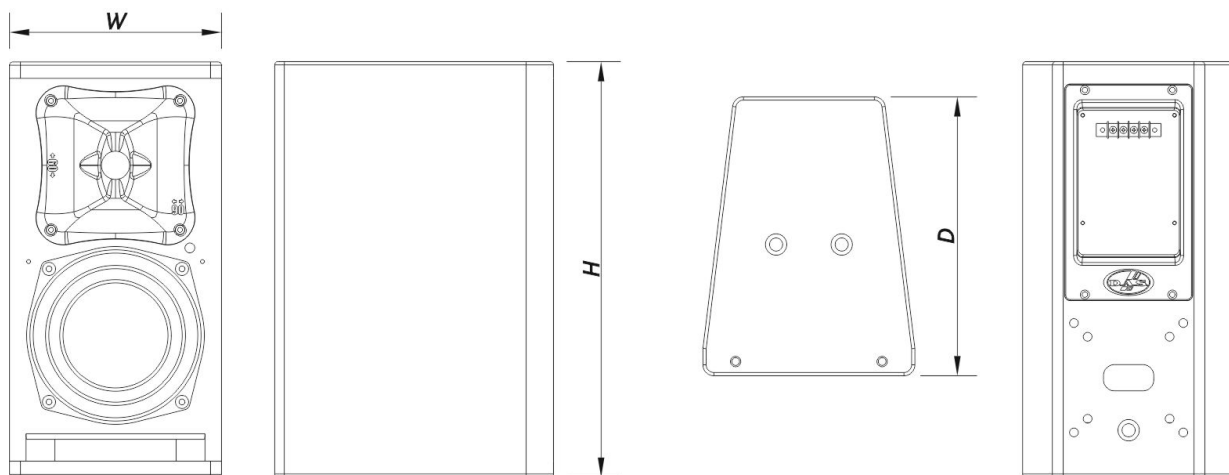

INFORMACIÓN DE PEDIDOS

Modelo	Descripción	P/N
Sistema		
ARTEC-306-T		10423846
Piezas de Recambio		
6B	Cono Transductor	20208260
BCT-96	Bocina	30006201
F-ACT8	Filter	30005424
GM-M26	Diafragma	20205050
LAMP-F-18	Lamp	30000536
M-26	Motor de Compresión	10207070
Accesorios		
ANL-2	Accesorios de Suspensión	10101020
AX-SPG1	Installation & Stacking Acc.	10105050

ARTEC-306-T

DAS Audio Group, S.L. - C/ Islas Baleares 24 - 46988
Fuente del Jarro - Valencia - Spain - Tel. +34961340860
Updated (DD/MM/YYYY): 17/01/2025

SOUND WITH SOUL