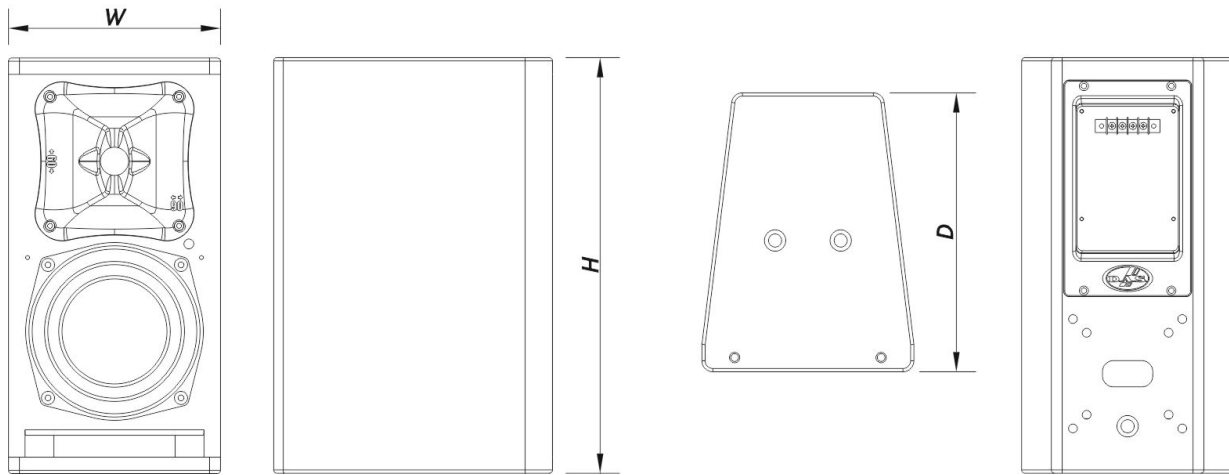

INFORMACIÓN DE PEDIDOS

Modelo	Descripción	P/N
Sistema		
ARTEC-306-T		10423846
Piezas de Recambio		
6B	Cono Transductor	20208260
BCT-96	Bocina	30006201
F-ACT8	Filter	30005424
GM-M26	Diafragma	20205050
LAMP-F-18	Lamp	30000536
M-26	Motor de Compresión	10207070
Accesorios		
ANL-2	Accesorios de Suspensión	10101020
AX-SPG1	Installation & Stacking Acc.	10105050

ARTEC 306 T

DAS Audio Group, S.L. - C/ Islas Baleares 24 - 46988
Fuente del Jarro - Valencia - Spain - Tel. +34961340860
Updated (DD/MM/YYYY): 26/06/2024