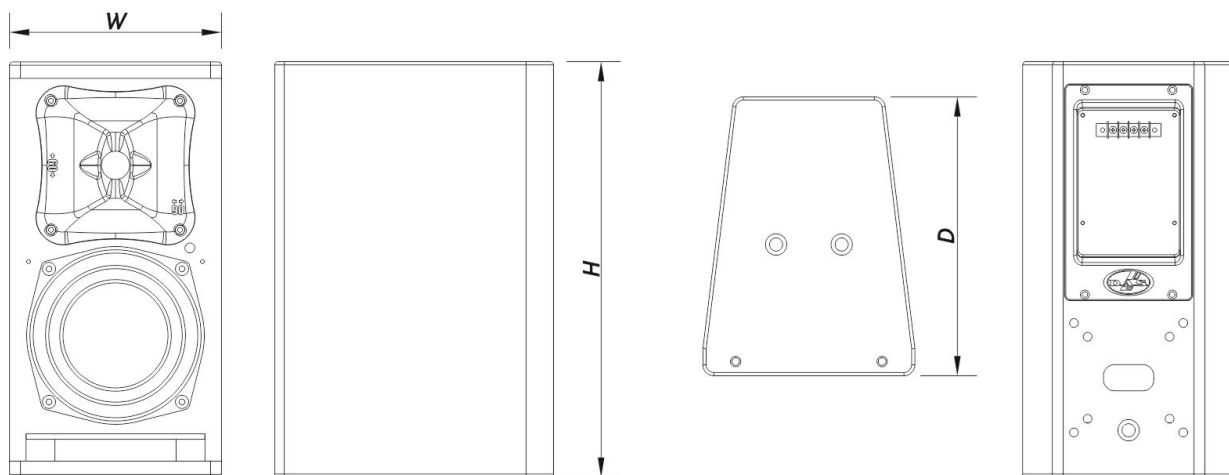

INFORMATIONS DE COMMANDE

Modèle	Description	P/N
Système		
ARTEC-306-T		10423846
Pièces Détachées		
6B	Cône Transducteur	20208260
BCT-96	Trompe	30006201
F-ACT8	Filter	30005424
GM-M26	Diaphragme	20205050
LAMP-F-18	Lamp	30000536
M-26	Moteur de Compresión	10207070
Accessoires		
ANL-2	Accessoires de Suspension	10101020
AX-SPG1	Installation & Stacking Acc.	10105050

ARTEC-306-T

DAS Audio Group, S.L. - C/ Islas Baleares 24 - 46988
Fuente del Jarro - Valencia - Spain - Tel. +34961340860
Updated (DD/MM/YYYY): 17/09/2024

SOUND WITH SOUL