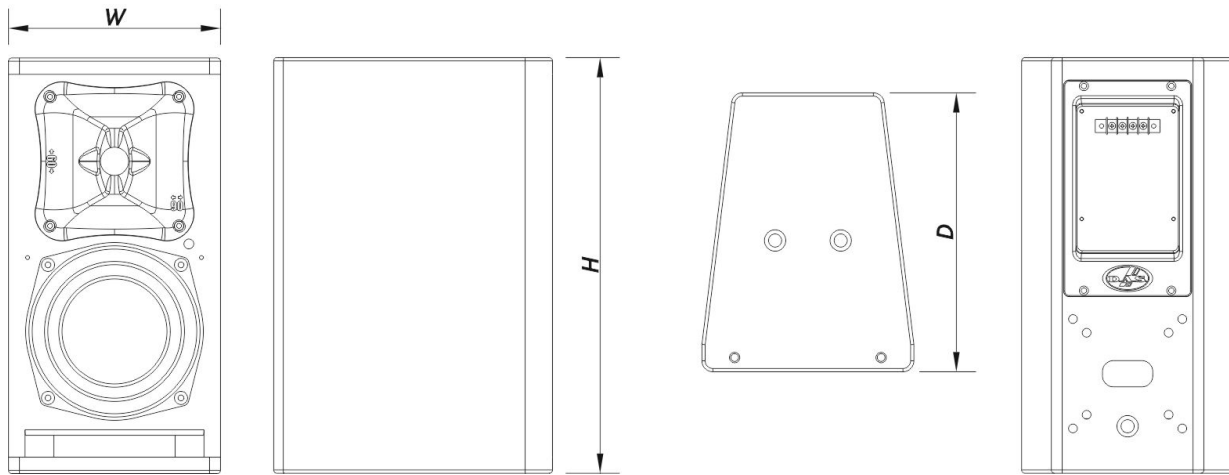

INFORMATIONS DE COMMANDE

Modèle	Description	P/N
Système		
ARTEC-306-T		10423846
Pièces Détachées		
6B	Cône Transducteur	20208260
BCT-96	Trompe	30006201
F-ACT8	Filter	30005424
GM-M26	Diaphragme	20205050
LAMP-F-18	Lamp	30000536
M-26	Moteur de Compresión	10207070
Accessoires		
ANL-2	Accessoires de Suspension	10101020
AX-SPG1	Installation & Stacking Acc.	10105050

ARTEC 306 T

DAS Audio Group, S.L. - C/ Islas Baleares 24 - 46988
Fuente del Jarro - Valencia - Spain - Tel. +34961340860
Updated (DD/MM/YYYY): 26/06/2024