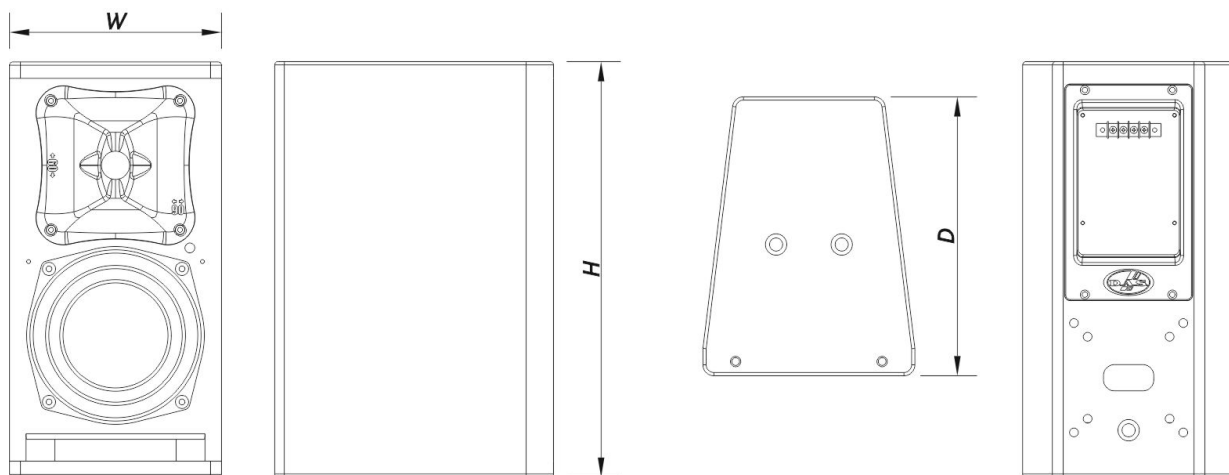

INFORMAÇÕES SOBRE PEDIDOS

Modelo	Descrição	P/N
Sistema		
ARTEC-306-T		10423846
Peças de Reposição		
6B	Cone do Transdutor	20208260
BCT-96	Buzina	30006201
F-ACT8	Filter	30005424
GM-M26	Diafragma	20205050
LAMP-F-18	Lamp	30000536
M-26	Motor de Compressão	10207070
Acessórios		
ANL-2	Acessórios de Suspensão	10101020
AX-SPG1	Installation & Stacking Acc.	10105050

ARTEC-306-T

DAS Audio Group, S.L. - C/ Islas Baleares 24 - 46988
Fuente del Jarro - Valencia - Spain - Tel. +34961340860
Updated (DD/MM/YYYY): 17/01/2025

SOUND WITH SOUL