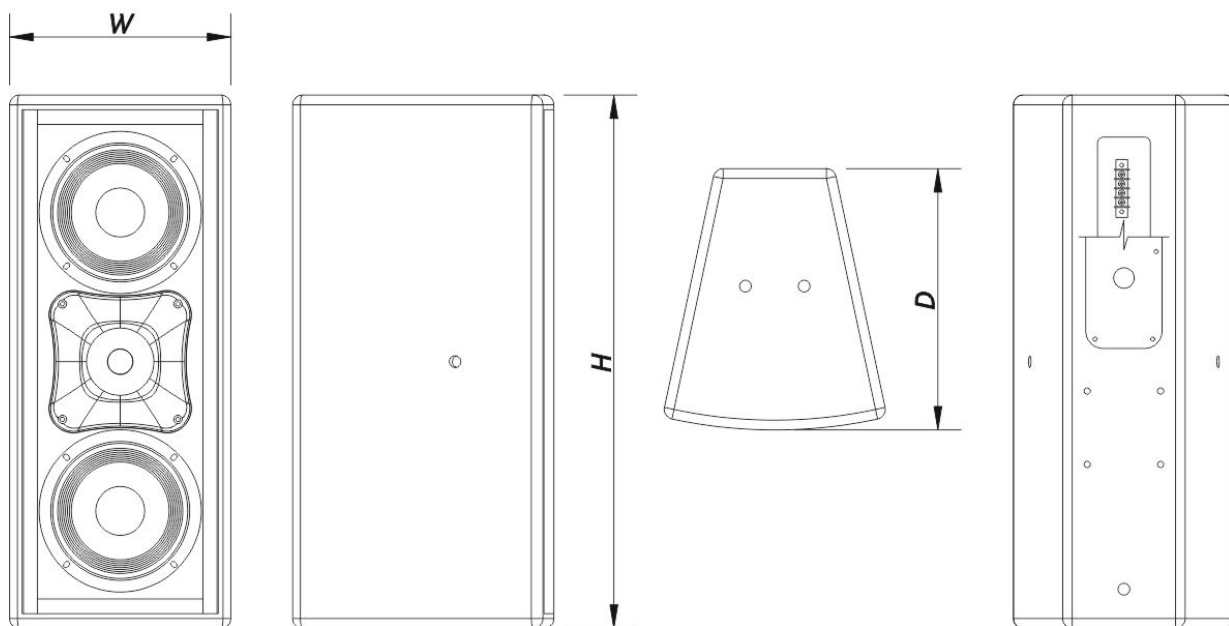

BESTELLINFORMAT IONEN

Modell	Beschreibung	P/N
System		
WR-8826-TDX		10428040
Ersatzteile		
6B	Konustreiber	20208260
BC-88	Hupe	30003945
F-WR8826	Filter	30005704
M-1	Wandler	20208250
Zubehör		
ANL-2	Aufhängungszubehör	10101020
AX-SPG1	Installation & Stacking Acc.	10105050

WR 8826 TDX

DAS Audio Group, S.L. - C/ Islas Baleares 24 - 46988
Fuente del Jarro - Valencia - Spain - Tel. +34961340860
Updated (DD/MM/YYYY): 26/06/2024

SOUND WITH SOUL