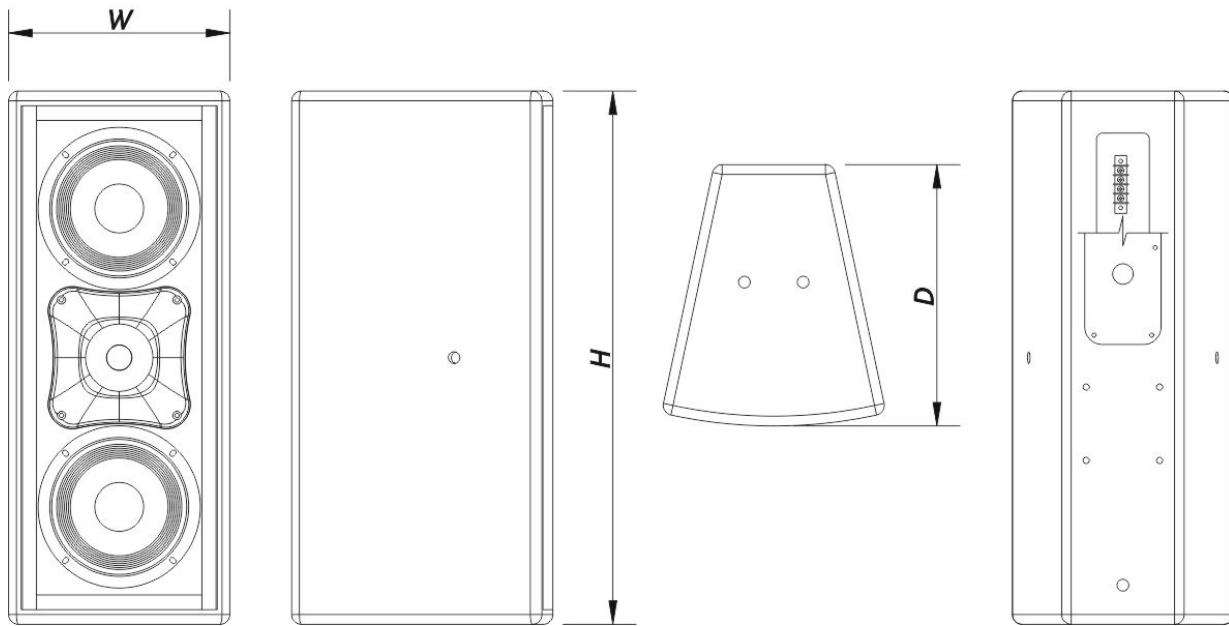

BESTELLINFORMAT IONEN

Modell	Beschreibung	P/N
System		
WR-8826-TDX		10428040
Ersatzteile		
6B	Konustreiber	20208260
BC-88	Hupe	30003945
F-WR8826	Filter	30005704
M-1	Wandler	20208250
Zubehör		
ANL-2	Aufhängungszubehör	10101020
AX-SPG1	Installation & Stacking Acc.	10105050

WR-8826-TDX

DAS Audio Group, S.L. - C/ Islas Baleares 24 - 46988
Fuente del Jarro - Valencia - Spain - Tel. +34961340860
Updated (DD/MM/YYYY): 17/01/2025

SOUND WITH SOUL