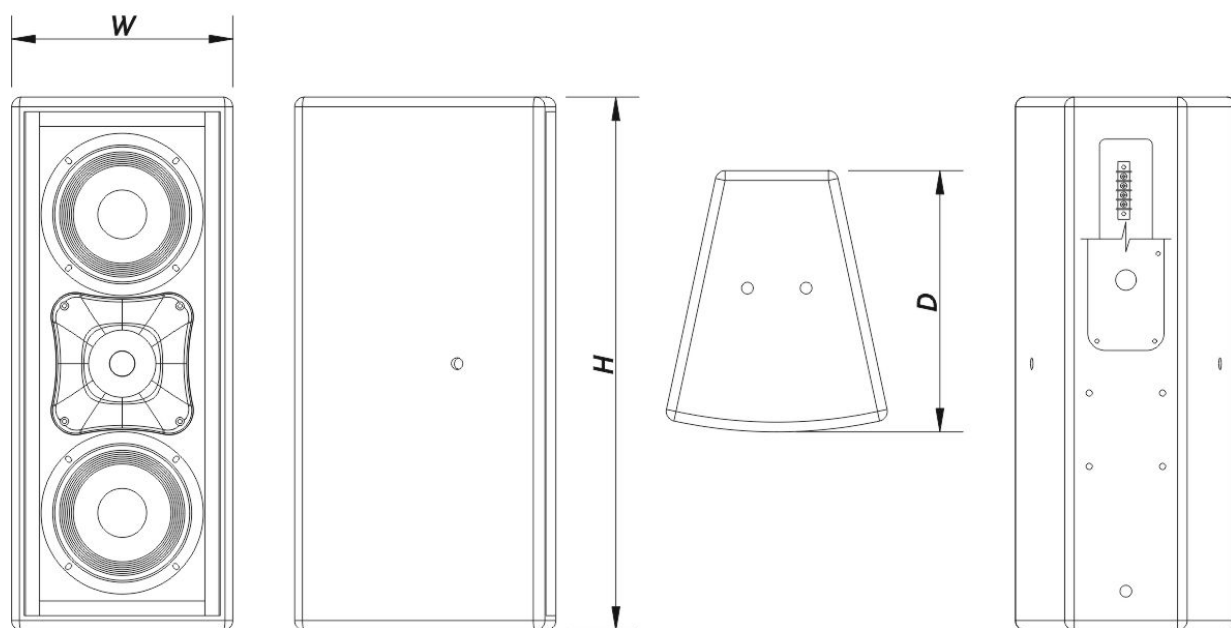

INFORMATIONS DE COMMANDE

Modèle	Description	P/N
Système		
WR-8826-TDX		10428040
Pièces Détachées		
6B	Cône Transducteur	20208260
BC-88	Trompe	30003945
F-WR8826	Filter	30005704
M-1	Transducteur	20208250
Accessoires		
ANL-2	Accessoires de Suspension	10101020
AX-SPG1	Installation & Stacking Acc.	10105050

WR 8826 TDX

DAS Audio Group, S.L. - C/ Islas Baleares 24 - 46988
Fuente del Jarro - Valencia - Spain - Tel. +34961340860
Updated (DD/MM/YYYY): 26/06/2024