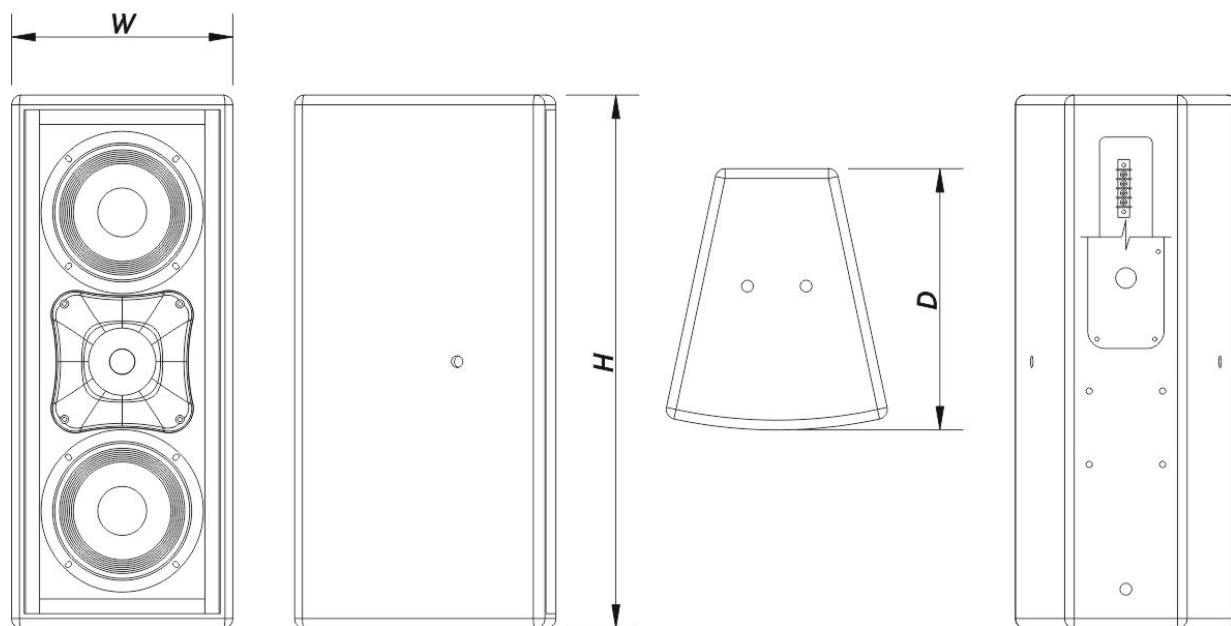

INFORMATIONS DE COMMANDE

Modèle	Description	P/N
Système		
WR-8826-TDX		10428040
Pièces Détachées		
6B	Cône Transducteur	20208260
BC-88	Trompe	30003945
F-WR8826	Filter	30005704
M-1	Transducteur	20208250
Accessoires		
ANL-2	Accessoires de Suspension	10101020
AX-SPG1	Installation & Stacking Acc.	10105050

WR-8826-TDX

DAS Audio Group, S.L. - C/ Islas Baleares 24 - 46988
Fuente del Jarro - Valencia - Spain - Tel. +34961340860
Updated (DD/MM/YYYY): 17/09/2024