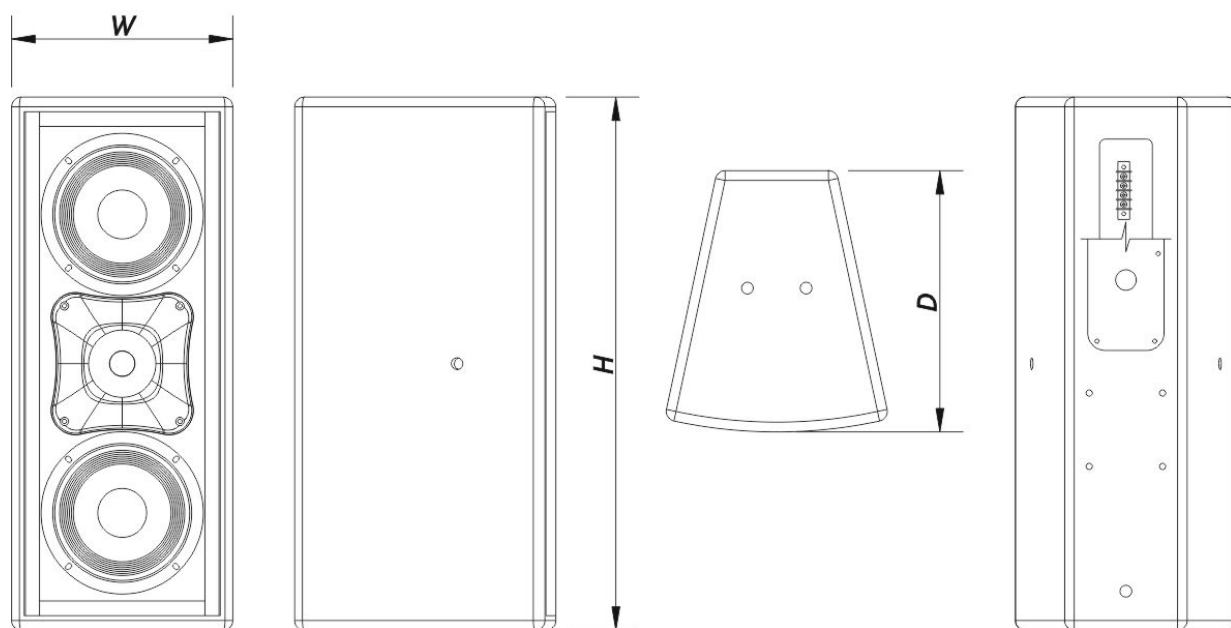

INFORMAÇÕES SOBRE PEDIDOS

Modelo	Descrição	P/N
Sistema		
WR-8826-TDX		10428040
Peças de Reposição		
6B	Cone do Transdutor	20208260
BC-88	Buzina	30003945
F-WR8826	Filter	30005704
M-1	Transdutor	20208250
Acessórios		
ANL-2	Acessórios de Suspensão	10101020
AX-SPG1	Installation & Stacking Acc.	10105050

WR 8826 TDX

DAS Audio Group, S.L. - C/ Islas Baleares 24 - 46988
Fuente del Jarro - Valencia - Spain - Tel. +34961340860
Updated (DD/MM/YYYY): 26/06/2024

SOUND WITH SOUL