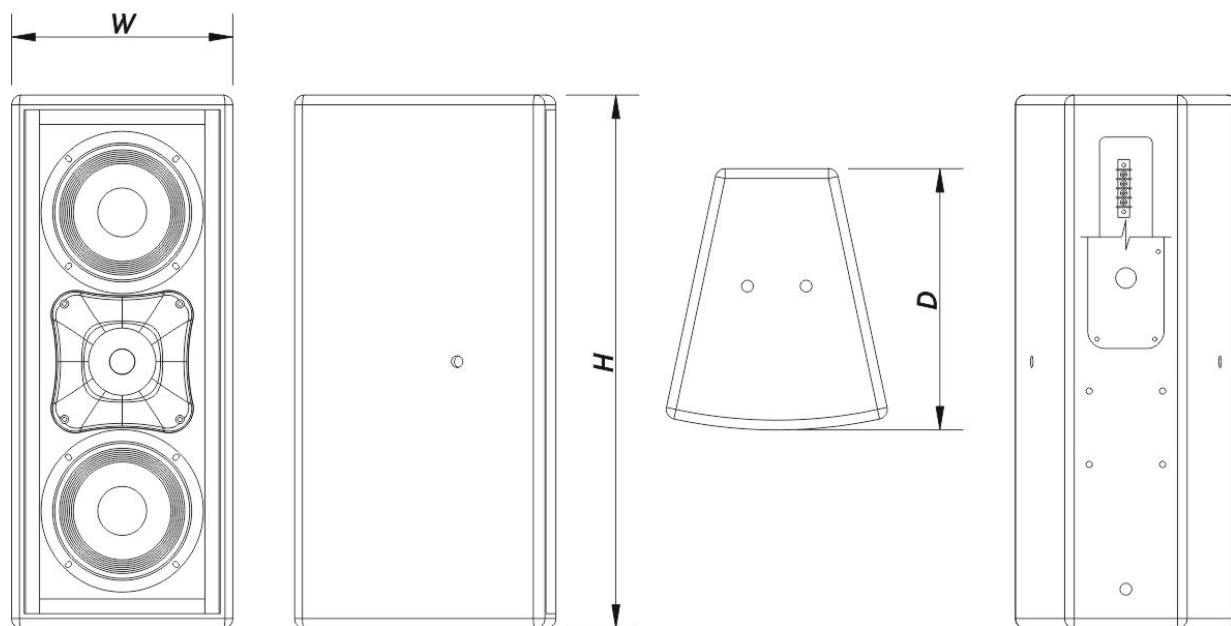

INFORMAÇÕES SOBRE PEDIDOS

Modelo	Descrição	P/N
Sistema		
WR-8826-TDX		10428040
Peças de Reposição		
6B	Cone do Transdutor	20208260
BC-88	Buzina	30003945
F-WR8826	Filter	30005704
M-1	Transdutor	20208250
Acessórios		
ANL-2	Acessórios de Suspensão	10101020
AX-SPG1	Installation & Stacking Acc.	10105050

WR-8826-TDX

DAS Audio Group, S.L. - C/ Islas Baleares 24 - 46988
Fuente del Jarro - Valencia - Spain - Tel. +34961340860
Updated (DD/MM/YYYY): 17/01/2025