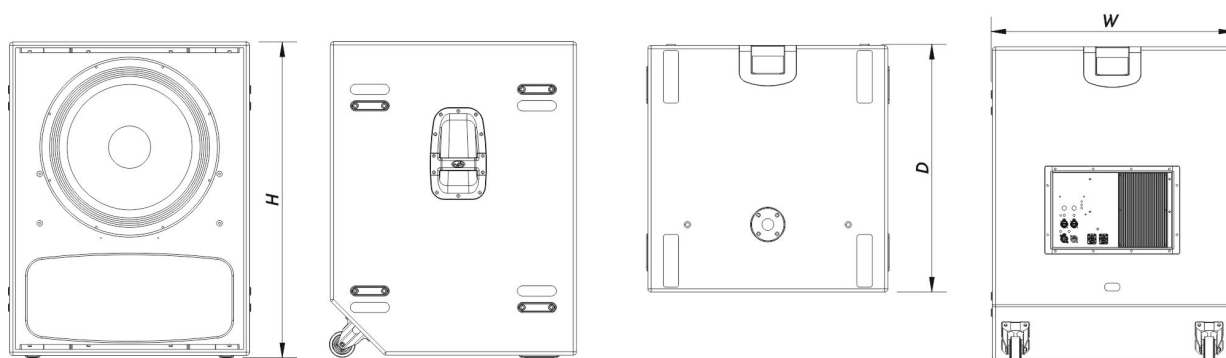

Gehäuse

Gehäusekonstruktion	Birkensperrholz
Gehäuse Geometrie	Rechtwinkelig
Rigging	M10 Rigging Points
Gehäuseoberfläche	ISO-Flex-Farbe
Farbe	Schwarz
Abmessungen (H x B x T)	965 x 740 x 755 mm 38,0 x 29,1 x 29,7 in
Nettogewicht	78,5 kg (173,1 lb)

Versand

Verpackungsabmessungen (H x W x D)	1.060 x 790 x 820 mm 41,7 x 31,1 x 32,3 in
Verpackungsgewicht	83,5 kg (184,1 lb)

ABMESSUNGEN

BESTELLINFORMAT IONEN

Modell	Beschreibung	P/N
System		
EVENT-121A		10429240
Ersatzteile		
21LFN	Wandler	20208983
DSP-EVENT-121A	Dsp	20406437
GM-21LF	Recone Kit	20208533