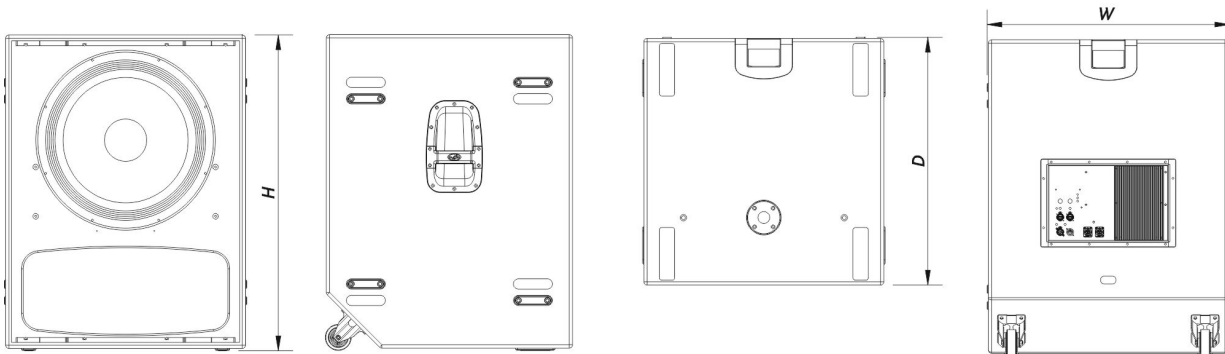

Gehäuse

Gehäusekonstruktion	Birkensperrholz
Gehäuse Geometrie	Rechtwinkelig
Rigging	M10 Rigging Points
Gehäuseoberfläche	ISO-Flex-Farbe
Farbe	Schwarz
Abmessungen (H x B x T)	965 x 740 x 755 mm 38,0 x 29,1 x 29,7 in
Nettogewicht	78,5 kg (173,1 lb)

Versand

Verpackungsabmessungen (H x W x D)	1.060 x 790 x 820 mm 41,7 x 31,1 x 32,3 in
Verpackungsgewicht	83,5 kg (184,1 lb)

ABMESSUNGEN

BESTELLINFORMAT IONEN

Modell	Beschreibung	P/N
System		
EVENT-121A		10429240
Ersatzteile		
21LFN	Wandler	20208983
DSP-EVENT-121A	Dsp	20406437
GM-21LF	Recone Kit	20208533