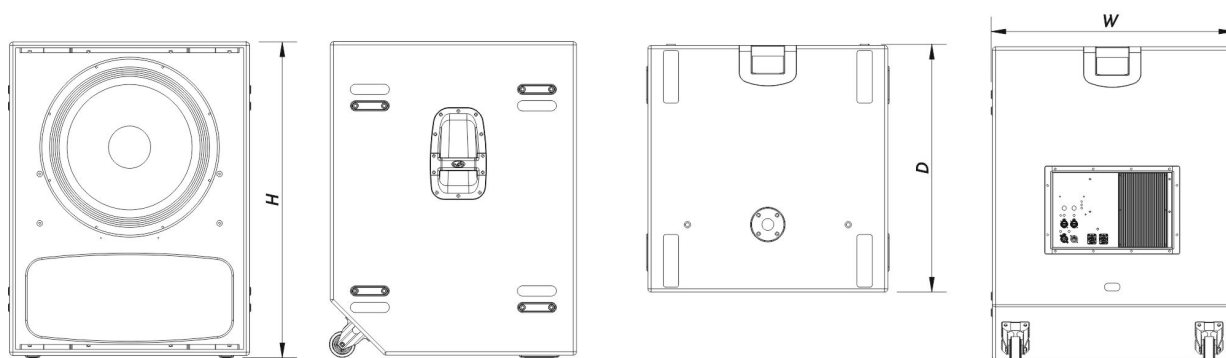

Composants

Transducteur LF	21LFN

Livraison

Dimensions de l'emballage (H x W x D)	1.060 x 790 x 820 mm 41,7 x 31,1 x 32,3 in

Poids à la Livraison	83,5 kg (184,1 lb)

DIMENSIONS

INFORMATIONS DE COMMANDE

Modèle	Description	P/N
Système		
EVENT-121A		10429240
Pièces Détachées		
21LFN	Transducteur	20208983
DSP-EVENT-121A	Dsp	20406437
GM-21LF	Kit de remembrance	20208533

EVENT 121A

DAS Audio Group, S.L. - C/ Islas Baleares 24 - 46988
Fuente del Jarro - Valencia - Spain - Tel. +34961340860
Updated (DD/MM/YYYY): 15/07/2024