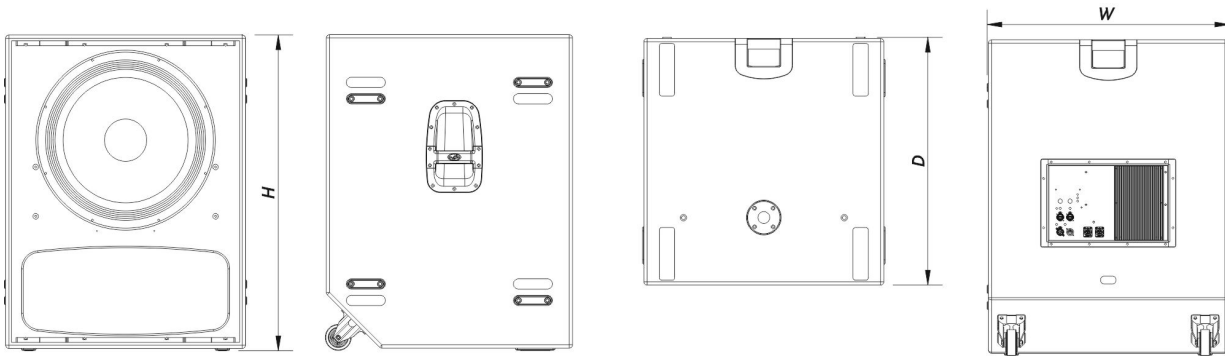

Boîtier

Construction de l'enceinte	Contreplaqué de Bouleau,
Géométrie l'enceinte	Rectangulaire
Rigging	M10 Rigging Points
Finition	ISO-flex Paint
Couleur	Noir
Dimensions (H x L x P)	965 x 740 x 755 mm 38,0 x 29,1 x 29,7 in
Poids Net	78,5 kg (173,1 lb)

Livraison

Dimensions de l'emballage (H x W x D)	1.060 x 790 x 820 mm 41,7 x 31,1 x 32,3 in
Poids à la Livraison	83,5 kg (184,1 lb)

DIMENSIONS

INFORMATIONS DE COMMANDE

Modèle	Description	P/N
Système		
EVENT-121A		10429240
Pièces Détachées		
21LFN	Transducteur	20208983
DSP-EVENT-121A	Dsp	20406437
GM-21LF	Kit de remembrance	20208533