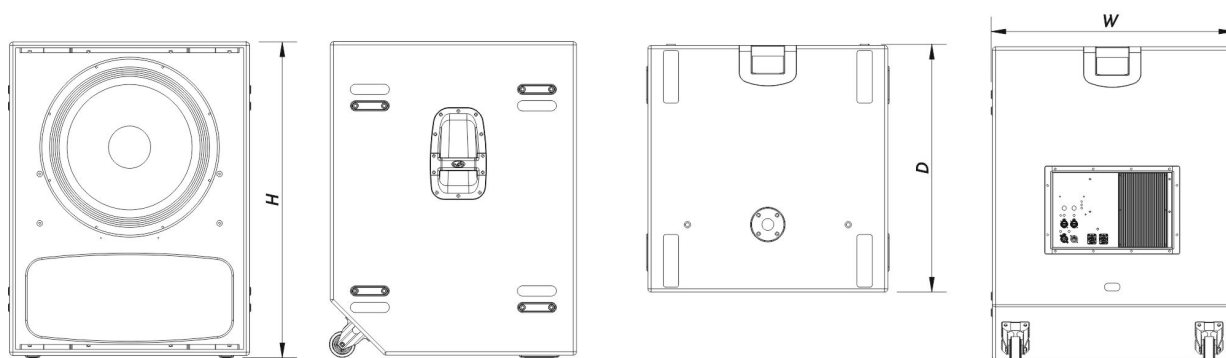

Componentes

Transdutor LF	21LFN

Envio

Dimensões da Embalagem (A x L x P)	1.060 x 790 x 820 mm 41,7 x 31,1 x 32,3 in

Peso de Expedição	83,5 kg (184,1 lb)

DIMENSÕES

INFORMAÇÕES SOBRE PEDIDOS

Modelo	Descrição	P/N
Sistema		
EVENT-121A		10429240
Peças de Reposição		
21LFN	Transdutor	20208983
DSP-EVENT-121A	Dsp	20406437
GM-21LF	Kit de Reparo	20208533

EVENT 121A

DAS Audio Group, S.L. - C/ Islas Baleares 24 - 46988
Fuente del Jarro - Valencia - Spain - Tel. +34961340860
Updated (DD/MM/YYYY): 15/07/2024