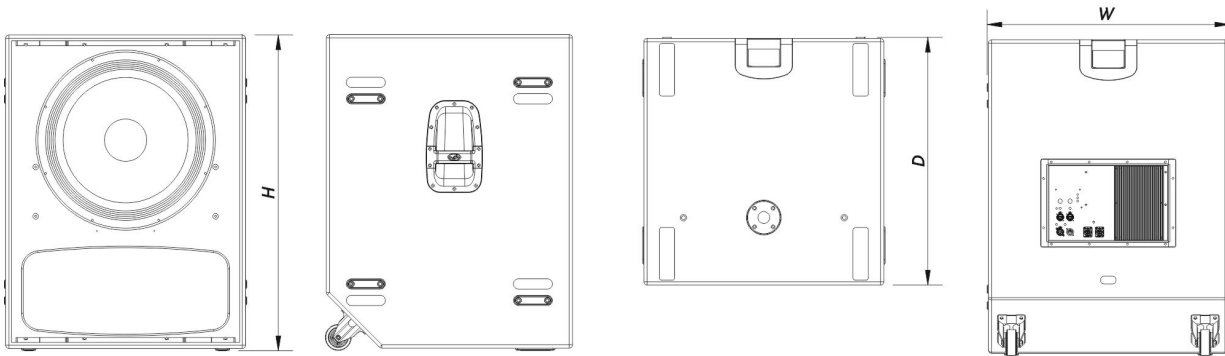

### Recinto

Construção de Gabinete	Contrachapado de Bétula
Geometria do Gabinete	Retangular
Rigging	M10 Rigging Points
Acabamento	Pintura ISO-flex
Cor	Preto
Dimensões ( A x L x P )	965 x 740 x 755 mm 38,0 x 29,1 x 29,7 in
Peso Neto	78,5 kg ( 173,1 lb )

## Envio

Dimensões da Embalagem ( A x L x P )	1.060 x 790 x 820 mm 41,7 x 31,1 x 32,3 in
Peso de Expedição	83,5 kg ( 184,1 lb )

## DIMENSÕES