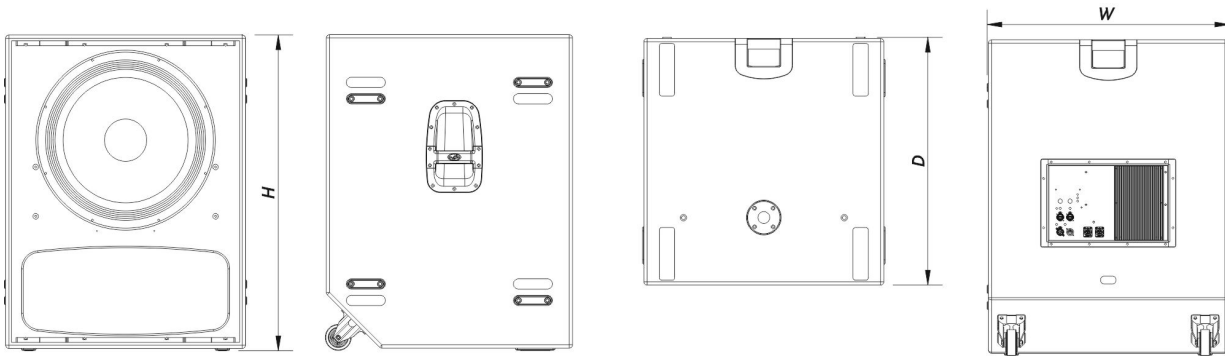

Recinto

Construção de Gabinete	Contrachapado de Bétula
Geometria do Gabinete	Retangular
Rigging	M10 Rigging Points
Acabamento	Pintura ISO-flex
Cor	Preto
Dimensões (A x L x P)	965 x 740 x 755 mm 38,0 x 29,1 x 29,7 in
Peso Neto	78,5 kg (173,1 lb)

Envio

Dimensões da Embalagem (A x L x P)	1.060 x 790 x 820 mm 41,7 x 31,1 x 32,3 in
Peso de Expedição	83,5 kg (184,1 lb)

DIMENSÕES

INFORMAÇÕES SOBRE PEDIDOS

Modelo	Descrição	P/N
Sistema		
EVENT-121A		10429240
Peças de Reposição		
21LFN	Transdutor	20208983
DSP-EVENT-121A	Dsp	20406437
GM-21LF	Kit de Reparo	20208533