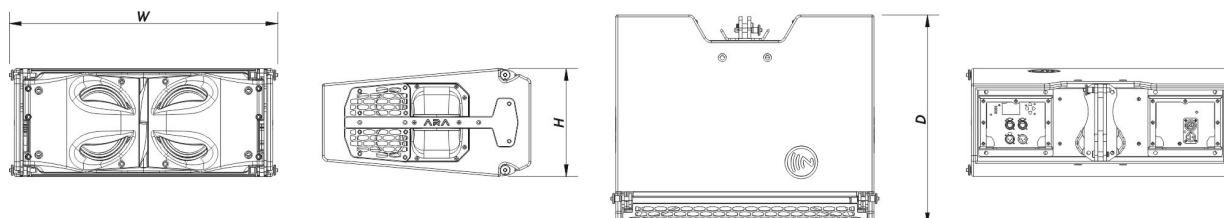

Boîtier

Construction de l'enceinte	Contreplaqué de Bouleau,
Géométrie l'enceinte	Trapezoidal 10°
Rigging	Captive Rigging System
Finition	ISO-flex Paint
Couleur	Noir
Classement IP	IP43
Dimensions (H x L x P)	265 x 655 x 515 mm 10,5 x 26,0 x 20,3 in
Poids Net	34,0 kg (75,0 lb)

Composants

Driver MF	8GXN4
Transducteur HF	M-78N

DIMENSIONS

INFORMATIONS DE COMMANDE

Modèle	Description	P/N
Systeme		

SARA-80

DAS Audio Group, S.L. - C/ Islas Baleares 24 - 46988
Fuente del Jarro - Valencia - Spain - Tel. +34961340860
Updated (DD/MM/YYYY): 15/11/2024

SOUND WITH SOUL