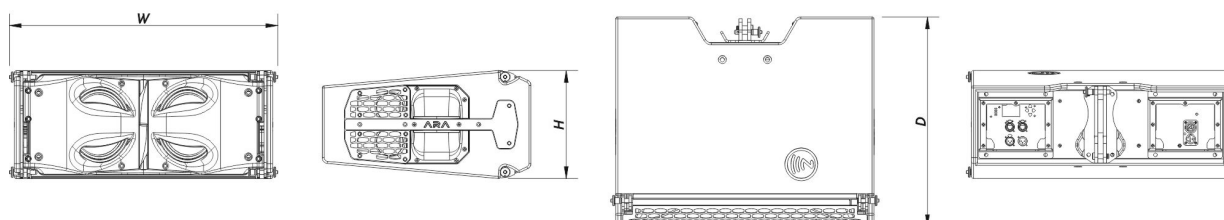

Boîtier

Construction de l'enceinte	Contreplaqué de Bouleau,
Géométrie l'enceinte	Trapezoidal 10°
Rigging	Captive Rigging System
Finition	ISO-flex Paint
Couleur	Noir
Classement IP	IP43
Dimensions (H x L x P)	265 x 655 x 515 mm 10,5 x 26,0 x 20,3 in
Poids Net	34,0 kg (75,0 lb)

Composants

Driver MF	8GXN4
Transducteur HF	M-78N

DIMENSIONS

INFORMATIONS DE COMMANDE

Modèle	Description	P/N
Systeme		

SARA 80

DAS Audio Group, S.L. - C/ Islas Baleares 24 - 46988
Fuente del Jarro - Valencia - Spain - Tel. +34961340860
Updated (DD/MM/YYYY): 10/07/2024