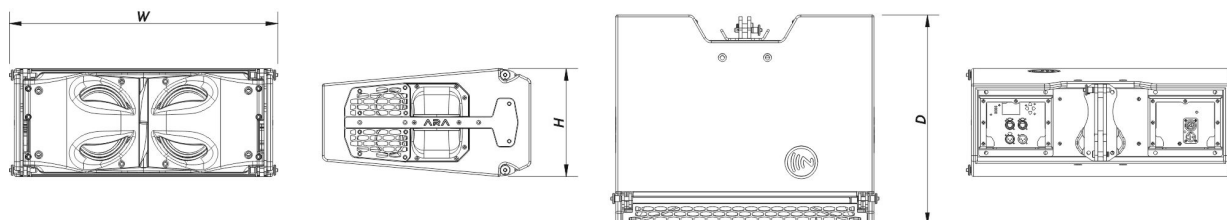

Recinto

Construção de Gabinete	Contrachapado de Bétula
Geometria do Gabinete	Trapezoidal 10°
Rigging	Captive Rigging System
Acabamento	Pintura ISO-flex
Cor	Preto
Classificação IP	IP43
Dimensões (A x L x P)	265 x 655 x 515 mm 10,5 x 26,0 x 20,3 in
Peso Neto	34,0 kg (75,0 lb)

Componentes

Driver MF	8GXN4
Transdutor HF	M-78N

DIMENSÕES

INFORMAÇÕES SOBRE PEDIDOS

Modelo	Descrição	P/N
Sistema		

SARA 80

DAS Audio Group, S.L. - C/ Islas Baleares 24 - 46988
Fuente del Jarro - Valencia - Spain - Tel. +34961340860
Updated (DD/MM/YYYY): 10/07/2024