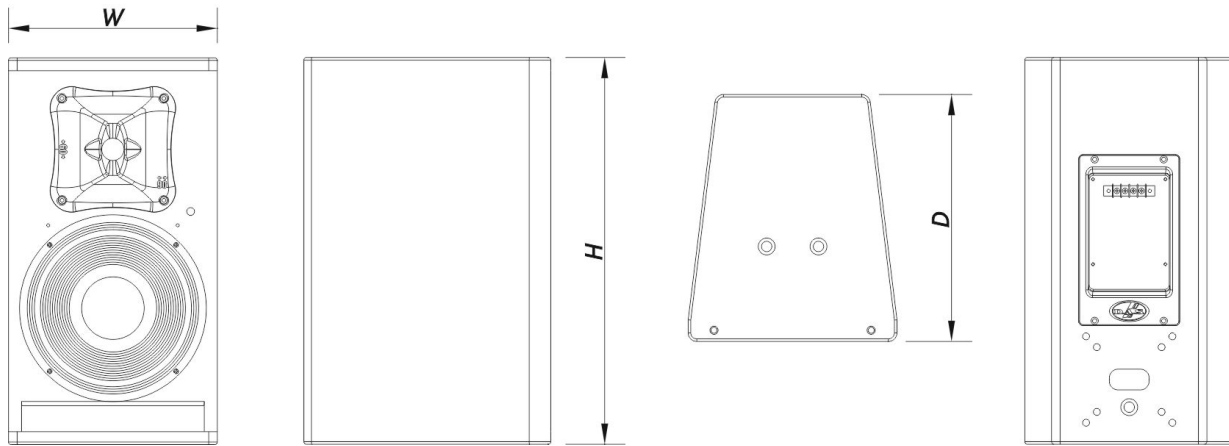

INFORMACIÓN DE PEDIDOS

Modelo	Descripción	P/N
Sistema		
ARTEC-308-TW		10423864
Piezas de Recambio		
8GV	Cono Transductor	20208984
BCT-96	Bocina	30006201
F-ACT8	Filter	30005424
GM-M26	Diafragma	20205050
LAMP-F-18	Lamp	30000536
M-26	Motor de Compresión	10207070
Accesorios		
ANL-2	Accesorios de Suspensión	10101020
AX-SPG1	Installation & Stacking Acc.	10105050

ARTEC-308-TW

DAS Audio Group, S.L. - C/ Islas Baleares 24 - 46988
Fuente del Jarro - Valencia - Spain - Tel. +34961340860
Updated (DD/MM/YYYY): 10/10/2024