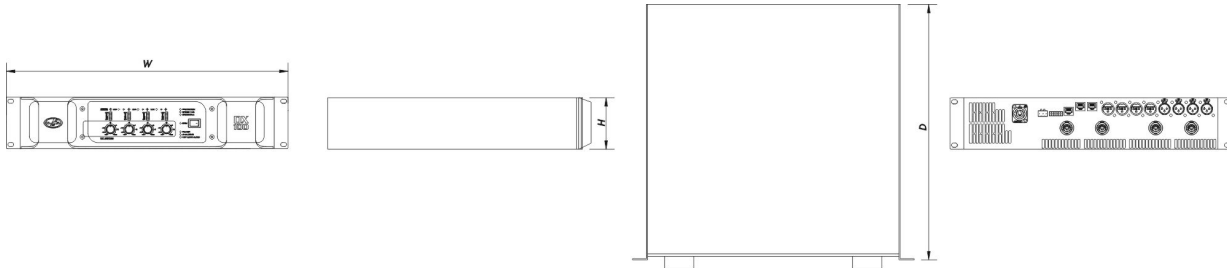

Certification Number

NRTL: NA201811002, CNEMKO:

NA201811002

Abmessungen-Gewicht

Abmessungen (H x B x T) 88 x 485 x 425 mm
3,5 x 19,0 x 16,7 in

Nettogewicht 10,8 kg (27,6 lb)

Versand

Verpackungsabmessungen (H x W x D) 250 x 610 x 600 mm
9,8 x 24,0 x 23,6 in

Verpackungsgewicht 12,3 kg (27,1 lb)

ABMESSUNGEN

BESTELLINFORMAT IONEN

Modell	Beschreibung	P/N
System		
DX-100-230		10716300

DX 100 230

DAS Audio Group, S.L. - C/ Islas Baleares 24 - 46988
Fuente del Jarro - Valencia - Spain - Tel. +34961340860
Updated (DD/MM/YYYY): 05/06/2024