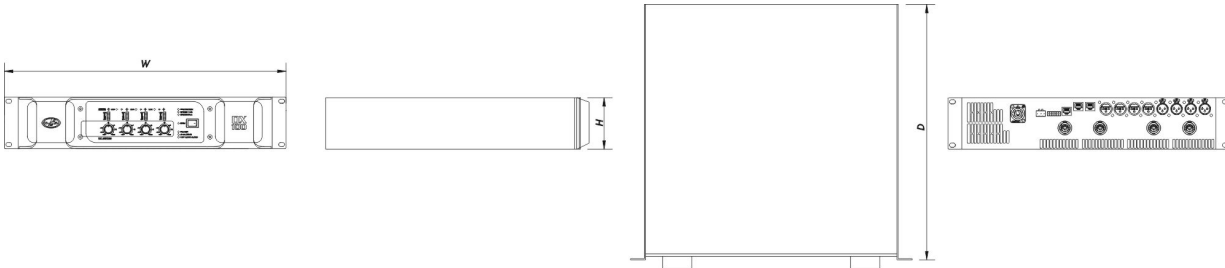

### Dimensions-Poids

Dimensions (H x L x P) 88 x 485 x 425 mm  
3,5 x 19,0 x 16,7 in

Poids Net 10,8 kg ( 27,6 lb )

## DIMENSIONS