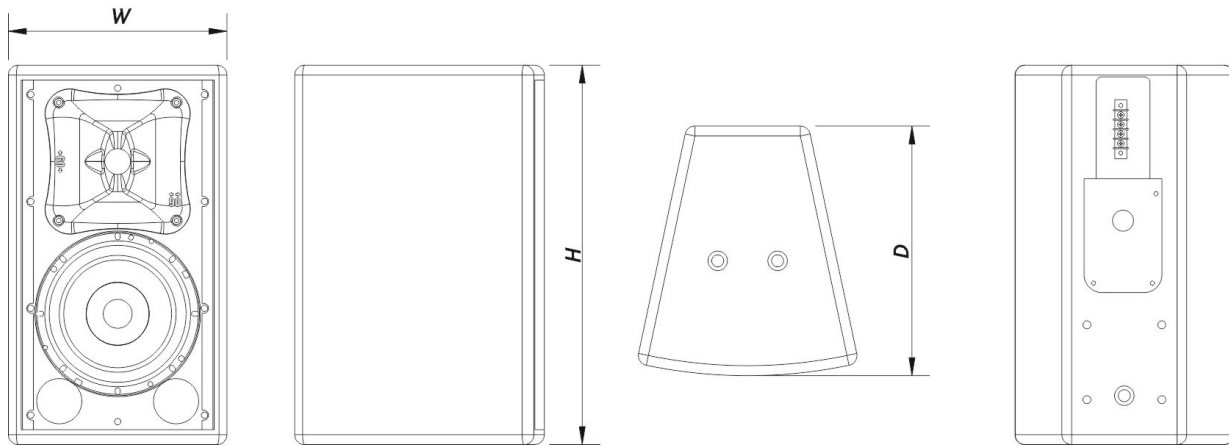

BESTELLINFORMAT IONEN

Modell	Beschreibung	P/N
System		
WR-9606-DX		10428264
Ersatzteile		
6B	Konustreiber	20208260
BCT-96	Hupe	30006201
F-HN06.96	Netzwerk Filtern	20150040
M-26	Kompressionsmotor	10207070
Zubehör		
ANL-2	Aufhängungszubehör	10101020
AXR-AR5	Installation & Stacking Acc.	10104870
AXU-WR9606	Installation & Stacking Acc.	10105148
AXW-1	Installation & Stacking Acc.	10104140

WR 9606 DX

DAS Audio Group, S.L. - C/ Islas Baleares 24 - 46988
Fuente del Jarro - Valencia - Spain - Tel. +34961340860
Updated (DD/MM/YYYY): 26/06/2024