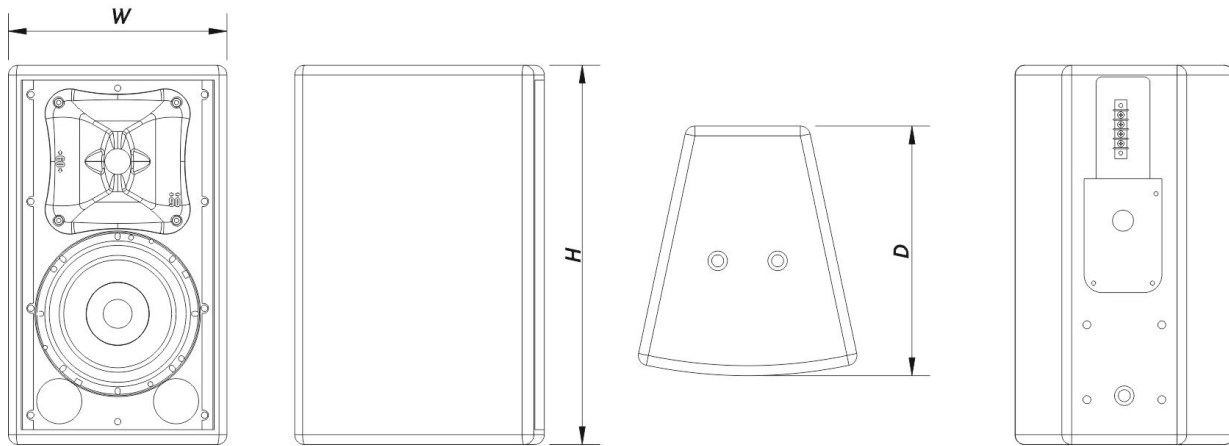

BESTELLINFORMAT IONEN

Modell	Beschreibung	P/N
System		
WR-9606-DX		10428264
Ersatzteile		
6B	Konustreiber	20208260
BCT-96	Hupe	30006201
F-HN06.96	Netzwerk Filtern	20150040
M-26	Kompressionsmotor	10207070
Zubehör		
ANL-2	Aufhängungszubehör	10101020
AXR-AR5	Installation & Stacking Acc.	10104870
AXU-WR9606	Installation & Stacking Acc.	10105148
AXW-1	Installation & Stacking Acc.	10104140

WR-9606-DX

DAS Audio Group, S.L. - C/ Islas Baleares 24 - 46988
Fuente del Jarro - Valencia - Spain - Tel. +34961340860
Updated (DD/MM/YYYY): 17/09/2024

SOUND WITH SOUL