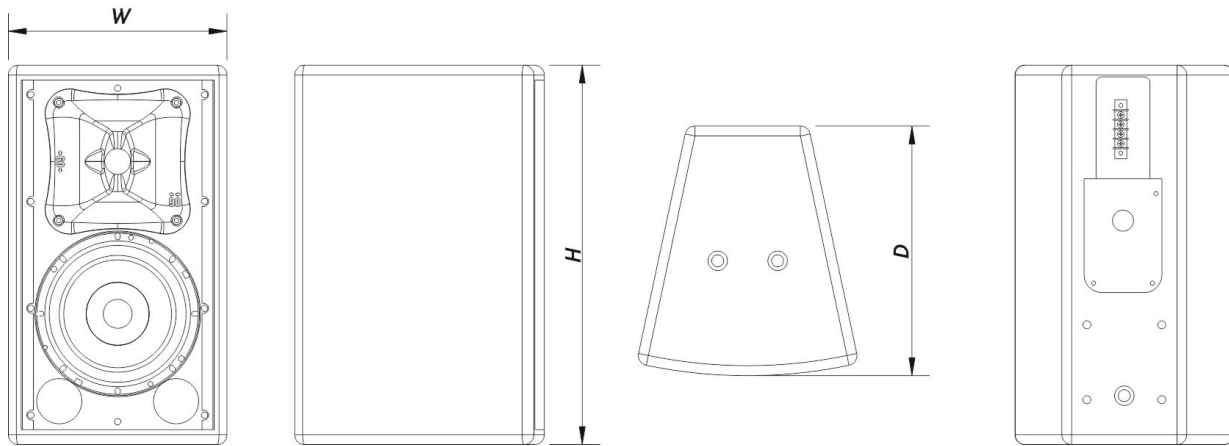

INFORMACIÓN DE PEDIDOS

Modelo	Descripción	P/N
Sistema		
WR-9606-DX		10428264
Piezas de Recambio		
6B	Cono Transductor	20208260
BCT-96	Bocina	30006201
F-HN06.96	Red de Filtrado	20150040
M-26	Motor de Compresión	10207070
Accesorios		
ANL-2	Accesorios de Suspensión	10101020
AXR-AR5	Installation & Stacking Acc.	10104870
AXU-WR9606	Installation & Stacking Acc.	10105148
AXW-1	Installation & Stacking Acc.	10104140

WR-9606-DX

DAS Audio Group, S.L. - C/ Islas Baleares 24 - 46988
Fuente del Jarro - Valencia - Spain - Tel. +34961340860
Updated (DD/MM/YYYY): 17/09/2024

SOUND WITH SOUL