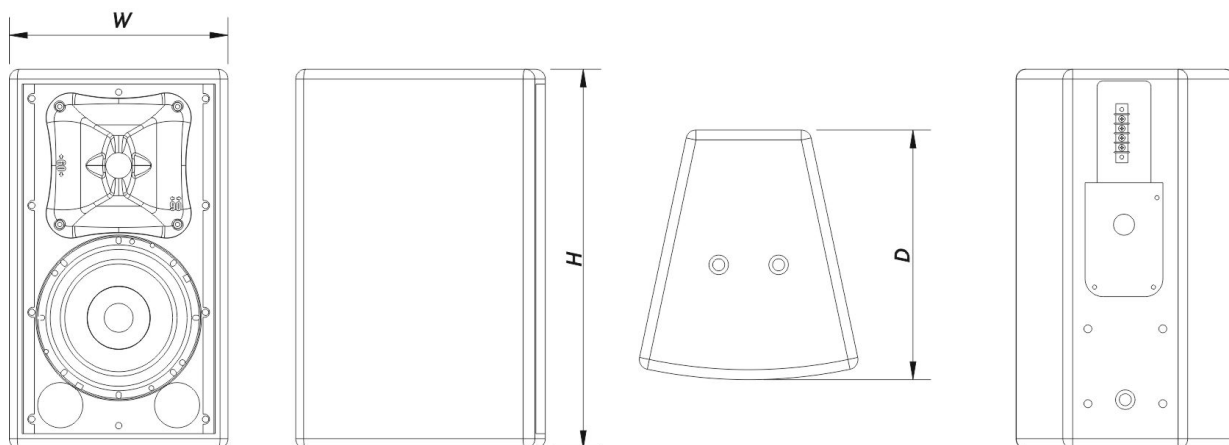

INFORMATIONS DE COMMANDE

Modèle	Description	P/N

Systeme

WR-9606-DX		10428264

Pièces Détachées

6B	Cône Transducteur	20208260
BCT-96	Trompe	30006201
F-HN06.96	Réseau de Filtrage	20150040
M-26	Moteur de Compresión	10207070

Accessoires

ANL-2	Accessoires de Suspension	10101020
AXR-AR5	Installation & Stacking Acc.	10104870
AXU-WR9606	Installation & Stacking Acc.	10105148
AXW-1	Installation & Stacking Acc.	10104140

WR-9606-DX

DAS Audio Group, S.L. - C/ Islas Baleares 24 - 46988
Fuente del Jarro - Valencia - Spain - Tel. +34961340860
Updated (DD/MM/YYYY): 17/09/2024

SOUND WITH SOUL