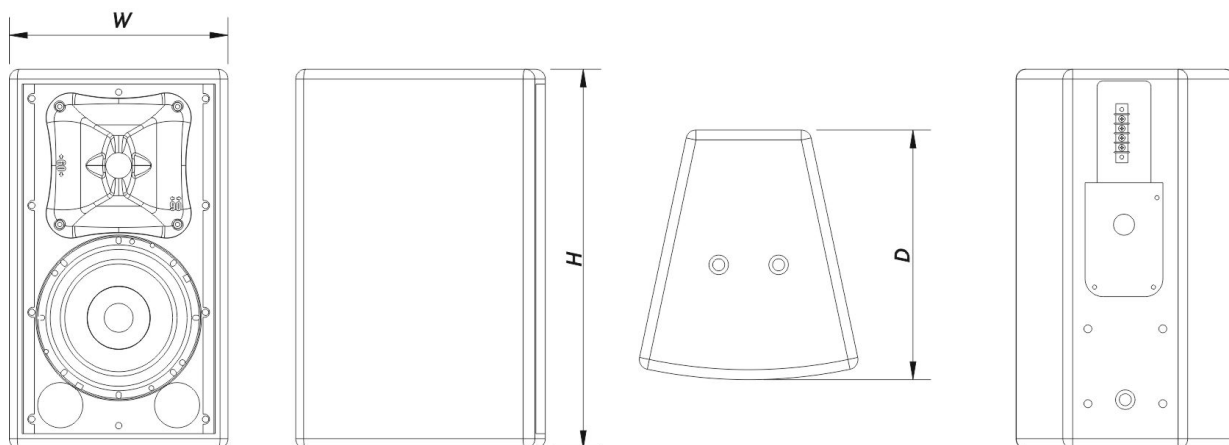

INFORMAÇÕES SOBRE PEDIDOS

Modelo	Descrição	P/N
Sistema		
WR-9606-DX		10428264
Peças de Reposição		
6B	Cone do Transdutor	20208260
BCT-96	Buzina	30006201
F-HN06.96	Rede de Filtragem	20150040
M-26	Motor de Compressão	10207070
Acessórios		
ANL-2	Acessórios de Suspensão	10101020
AXR-AR5	Installation & Stacking Acc.	10104870
AXU-WR9606	Installation & Stacking Acc.	10105148
AXW-1	Installation & Stacking Acc.	10104140

WR 9606 DX

DAS Audio Group, S.L. - C/ Islas Baleares 24 - 46988
Fuente del Jarro - Valencia - Spain - Tel. +34961340860
Updated (DD/MM/YYYY): 26/06/2024

SOUND WITH SOUL