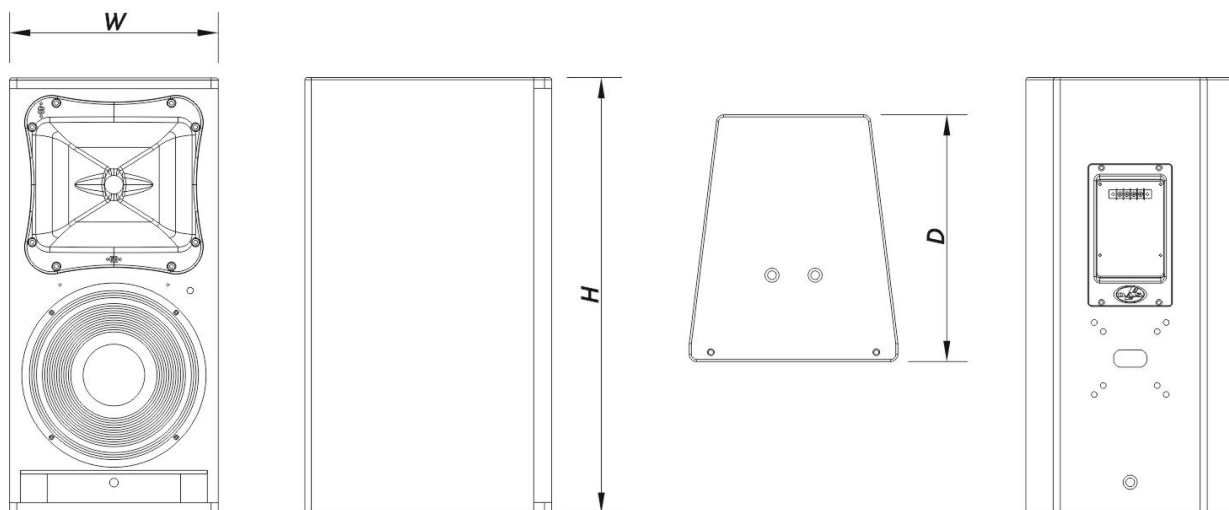

SOUND WITH SOUL

Recinto

Construcción del Recinto	Contrachapado de Abedul
Geometría del Recinto	Trapezoidal
Rigging	M10 Rigging Points
Acabado	Pintura ISO-flex
Color	Blanco
Profundidad	345 mm (13,6 in)
Dimensiones (Al x An x Pr)	610 x 295 x 345 mm 24,0 x 11,6 x 13,6 in
Peso Neto	15,5 kg (34,2 lb)

Componentes

Transductor HF	M-34
Difusor/Guía de Ondas	BC-614

Envío

Dimensiones de Embalaje (H x W x D)	705 x 391 x 416 mm 27,8 x 15,4 x 16,4 in
Peso de Envío	19,5 kg (43,0 lb)

DIMENSIONES

ARTEC 310.64 W

DAS Audio Group, S.L. - C/ Islas Baleares 24 - 46988
Fuente del Jarro - Valencia - Spain - Tel. +34961340860
Updated (DD/MM/YYYY): 26/06/2024