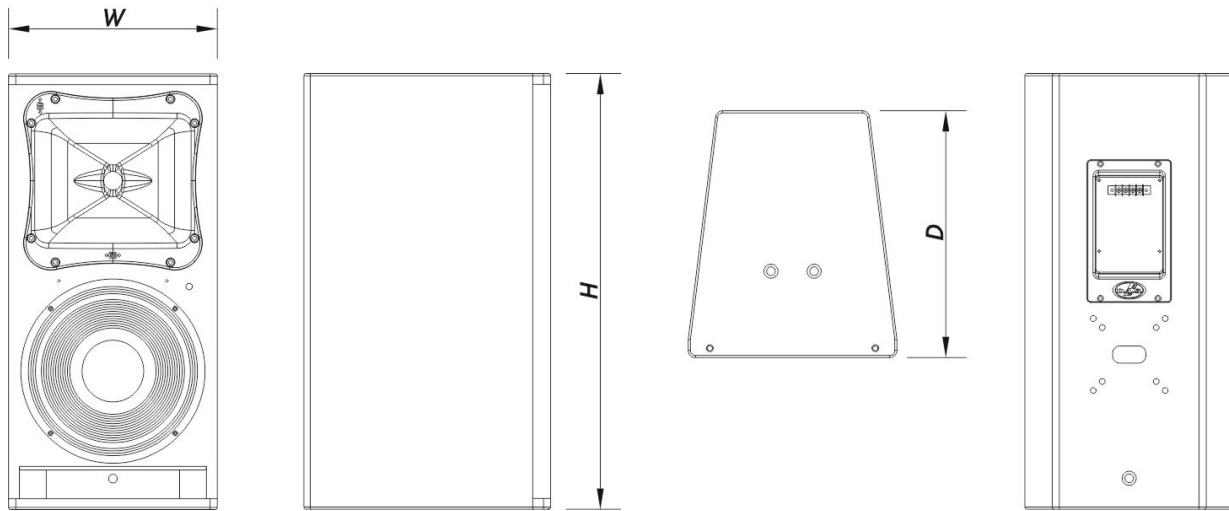

INFORMATIONS DE COMMANDE

Modèle	Description	P/N
Système		
ARTEC-310.64-W		10423855
Pièces Détachées		
BC-614	Trompe	30006443
F-ACT15	Filter	30005082
GM-10MI	Kit de remembrance	20208421
GM-M34	Diaphragme	20205060
LAMP-F-21	Lamp	30000535
M-34	Moteur de Compresión	10207080
Accessoires		
ANL-2	Accessoires de Suspension	10101020

ARTEC-310.64-W

DAS Audio Group, S.L. - C/ Islas Baleares 24 - 46988
Fuente del Jarro - Valencia - Spain - Tel. +34961340860
Updated (DD/MM/YYYY): 10/10/2024

SOUND WITH SOUL