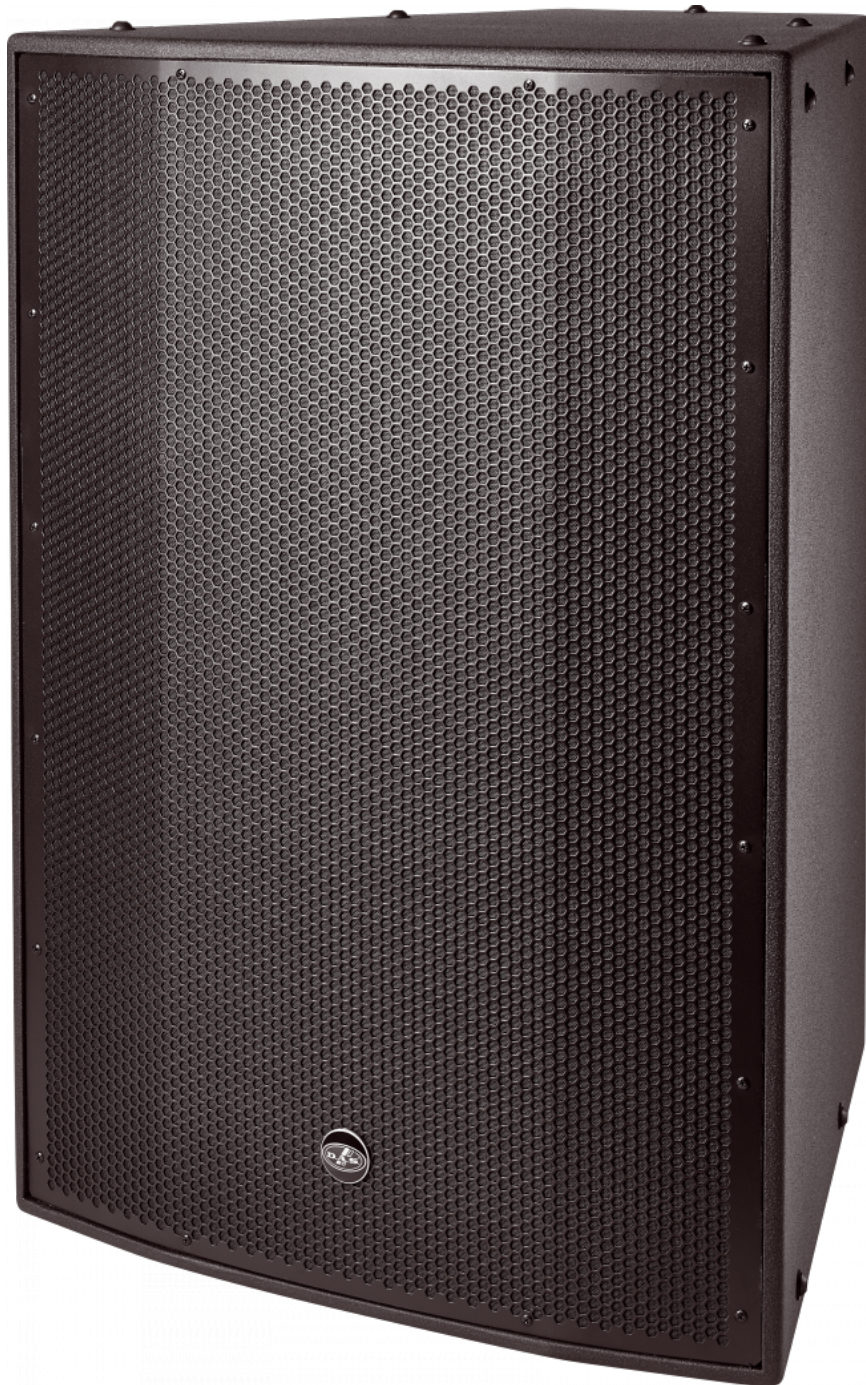

HQ series

HQ 112.64 CX

DAS Audio Group, S.L. - C/ Islas Baleares 24 - 46988
Fuente del Jarro - Valencia - Spain - Tel. +34961340860
Updated (DD/MM/YYYY): 26/06/2024

SOUND WITH SOUL

HAUPTMERKMALE

- Zweiwege-Weitwurfsystem
- CX-Finish (ISO-Flex) für verdeckte Belichtung
- Horn geladener 12 "Niederfrequenzlautsprecher
- M-78N Neodym-Komprimierungstreiber
- Wählbare passive / biampifizierte Betriebsarten
- Enge Abdeckungswinkel von 60 ° x 40 °
- Drehbare Hörner
- Rigging Kit aus Edelstahl

BESCHREIBUNG

Der HQ-112.64 wird in zwei Schutzklassen angeboten: CX (Covered Exposure) für Anwendungen mit verdeckten oder geschützten Komponenten und DX (Direct Exposure) für Gehäuse, die ungeschützt und unverdeckt sind und den Witterungsverhältnissen direkt ausgesetzt sind. Die CX Versionen sind innen und außen mit einer dicken ISO-Flex-Farbschicht geschützt und somit witterungsbeständig. Ergänzend kommt bei den DX-Versionen an den Außenflächen Glasfaser zum Einsatz, wobei das Innere mit einer Gelschicht versiegelt wird. Beide Versionen erfüllen die Standards nach IP56.

Anschlüsse

Audio-Eingangsanschluss	1 x speakON NL4 Covered Barrier Strip Terminals
Audio-Ausgangsanschluss	1 x speakON NL4 Covered Barrier Strip Terminals

Gehäuse

Gehäusekonstruktion	Birkensperrholz
Gehäuse Geometrie	Trapezförmig
Rigging	M10 Rigging Points
Gehäuseoberfläche	Fiberglas
Farbe	Schwarz
Tiefe	605 mm (24,0 in)
Abmessungen (H x B x T)	990 x 685 x 605 mm 39,0 x 27,0 x 24,0 in
Nettogewicht	56,0 kg (123,5 lb)