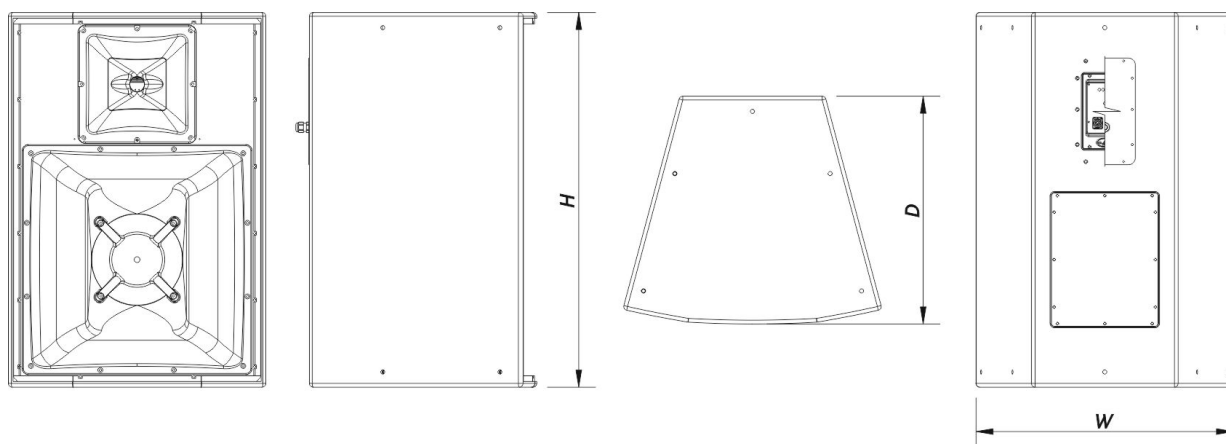

Anschlüsse

Audio-Eingangsanschluss	1 x speakON NL4 Covered Barrier Strip Terminals
Audio-Ausgangsanschluss	1 x speakON NL4 Covered Barrier Strip Terminals

Gehäuse

Gehäusekonstruktion	Birkensperrholz
Gehäuse Geometrie	Trapezförmig
Rigging	M10 Rigging Points
Gehäuseoberfläche	Fiberglas
Farbe	Schwarz
Tiefe	605 mm (24,0 in)
Abmessungen (H x B x T)	990 x 685 x 605 mm 39,0 x 27,0 x 24,0 in
Nettogewicht	56,0 kg (123,5 lb)

Versand

Verpackungsabmessungen (H x W x D)	1.070 x 650 x 745 mm 42,1 x 25,6 x 29,3 in
Verpackungsgewicht	60,5 kg (133,4 lb)

ABMESSUNGEN

BESTELLINFORMAT IONEN

Modell	Beschreibung	P/N
System		
HQ-112.64-CX		10432090
Ersatzteile		
12HQN	Konustreiber	20208890
BCH-6040-7037	Hupe	30006307
BCM-7545-7037	Hupe	30006311
F-HQ112.64.95	Filter	30009041