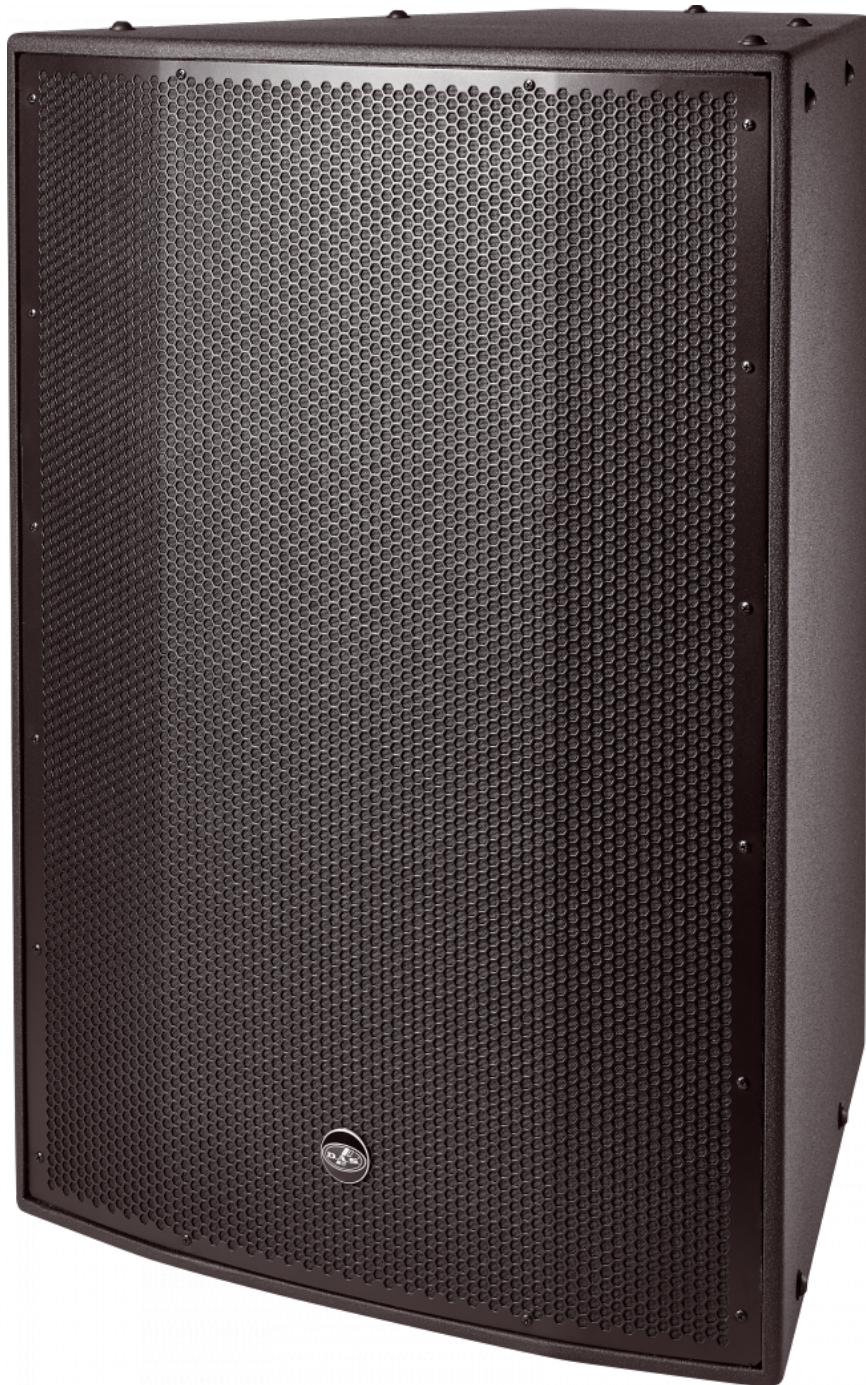

HQ series

HQ-112.64-CX

DAS Audio Group, S.L. - C/ Islas Baleares 24 - 46988
Fuente del Jarro - Valencia - Spain - Tel. +34961340860
Updated (DD/MM/YYYY): 11/10/2024

SOUND WITH SOUL

HAUPTMERKMALE

- Zweiwege-Weitwurfsystem
- CX-Finish (ISO-Flex) für verdeckte Belichtung
- Horn geladener 12 "Niederfrequenzlautsprecher
- M-78N Neodym-Komprimierungstreiber
- Wählbare passive / biampifizierte Betriebsarten
- Enge Abdeckungswinkel von 60 ° x 40 °
- Drehbare Hörner
- Rigging Kit aus Edelstahl

BESCHREIBUNG

Der HQ-112.64 wird in zwei Schutzklassen angeboten: CX (Covered Exposure) für Anwendungen mit verdeckten oder geschützten Komponenten und DX (Direct Exposure) für Gehäuse, die ungeschützt und unverdeckt sind und den Witterungsverhältnissen direkt ausgesetzt sind. Die CX Versionen sind innen und außen mit einer dicken ISO-Flex-Farbschicht geschützt und somit witterungsbeständig. Ergänzend kommt bei den DX-Versionen an den Außenflächen Glasfaser zum Einsatz, wobei das Innere mit einer Gelschicht versiegelt wird. Beide Versionen erfüllen die Standards nach IP56.

Anschlüsse

Audio-Eingangsanschluss	1 x speakON NL4 Covered Barrier Strip Terminals
Audio-Ausgangsanschluss	1 x speakON NL4 Covered Barrier Strip Terminals

Gehäuse

Gehäusekonstruktion	Birkensperrholz
Gehäuse Geometrie	Trapezförmig
Rigging	M10 Rigging Points
Gehäuseoberfläche	Fiberglas
Farbe	Schwarz
Tiefe	605 mm (24,0 in)
Abmessungen (H x B x T)	990 x 685 x 605 mm 39,0 x 27,0 x 24,0 in
Nettogewicht	56,0 kg (123,5 lb)