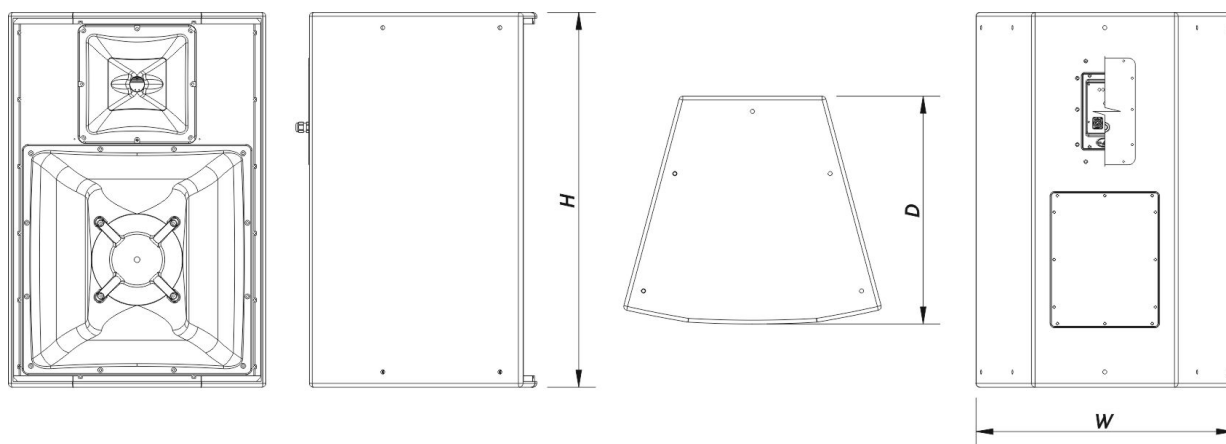

Anschlüsse

Audio-Eingangsanschluss	1 x speakON NL4 Covered Barrier Strip Terminals
Audio-Ausgangsanschluss	1 x speakON NL4 Covered Barrier Strip Terminals

Gehäuse

Gehäusekonstruktion	Birkensperrholz
Gehäuse Geometrie	Trapezförmig
Rigging	M10 Rigging Points
Gehäuseoberfläche	Fiberglas
Farbe	Schwarz
Tiefe	605 mm (24,0 in)
Abmessungen (H x B x T)	990 x 685 x 605 mm 39,0 x 27,0 x 24,0 in
Nettogewicht	56,0 kg (123,5 lb)

Versand

Verpackungsabmessungen (H x W x D)	1.070 x 650 x 745 mm 42,1 x 25,6 x 29,3 in
Verpackungsgewicht	60,5 kg (133,4 lb)

ABMESSUNGEN

BESTELLMFORMAT IONEN

Modell	Beschreibung	P/N
System		
HQ-112.64-CX		10432090
Ersatzteile		
12HQN	Konustreiber	20208890
BCH-6040-7037	Hupe	30006307
BCM-7545-7037	Hupe	30006311
F-HQ112.64.95	Filter	30009041