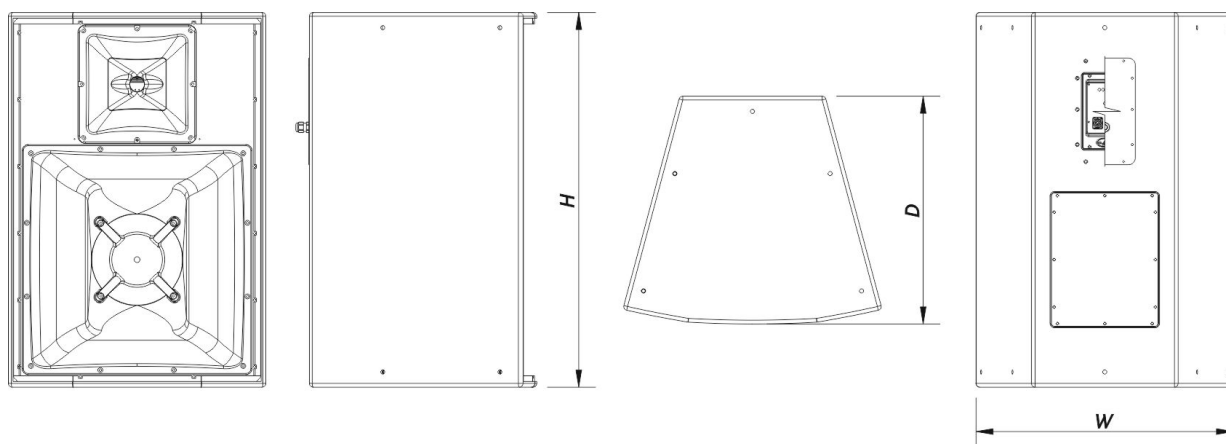

## Envío

Dimensiones de Embalaje ( H x W x D )	1.070 x 650 x 745 mm 42,1 x 25,6 x 29,3 in
Peso de Envío	60,5 kg ( 133,4 lb )

## DIMENSIONES