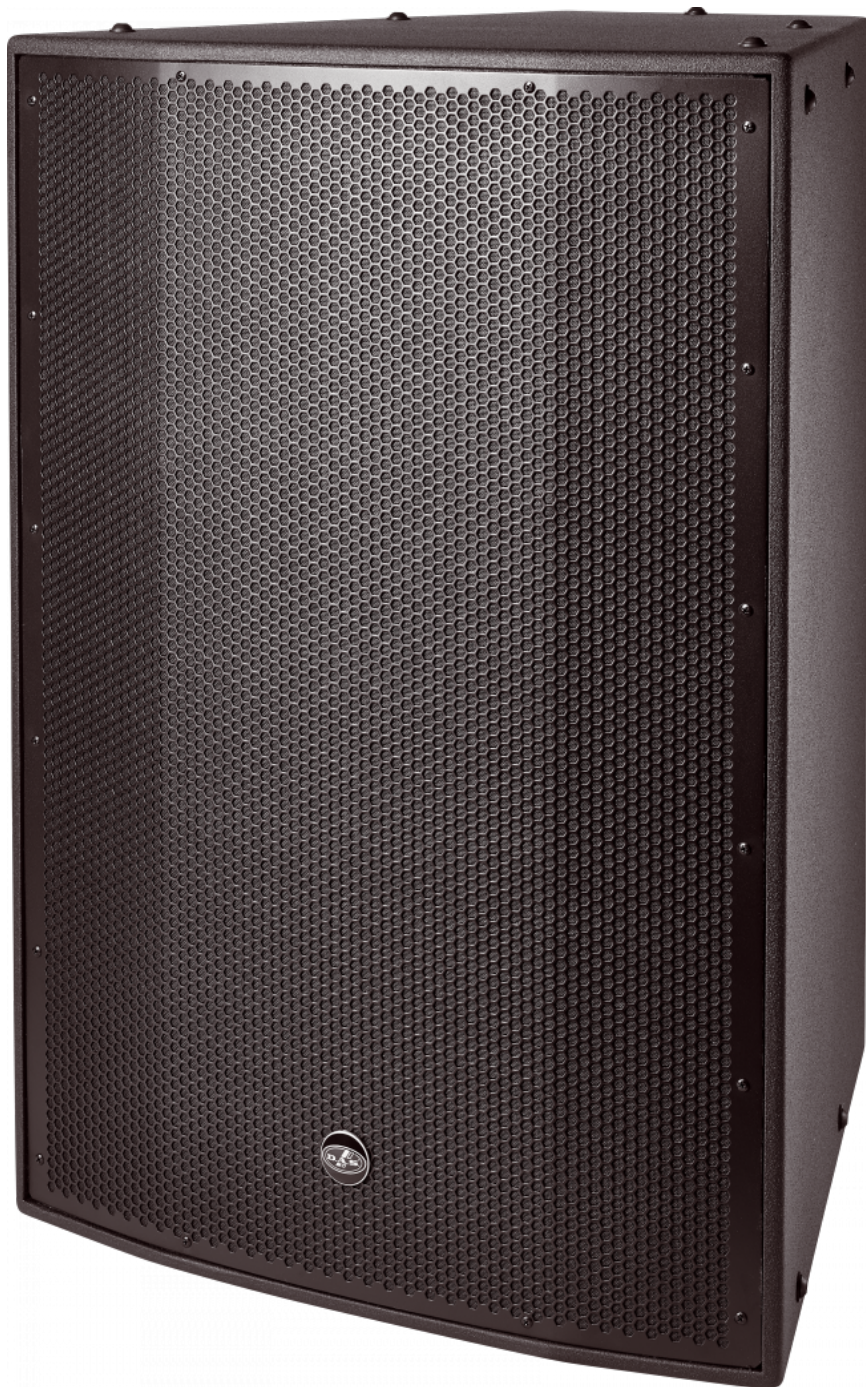

HQ series

HQ-112.64-CX

DAS Audio Group, S.L. - C/ Islas Baleares 24 - 46988
Fuente del Jarro - Valencia - Spain - Tel. +34961340860
Updated (DD/MM/YYYY): 04/12/2024

SOUND WITH SOUL