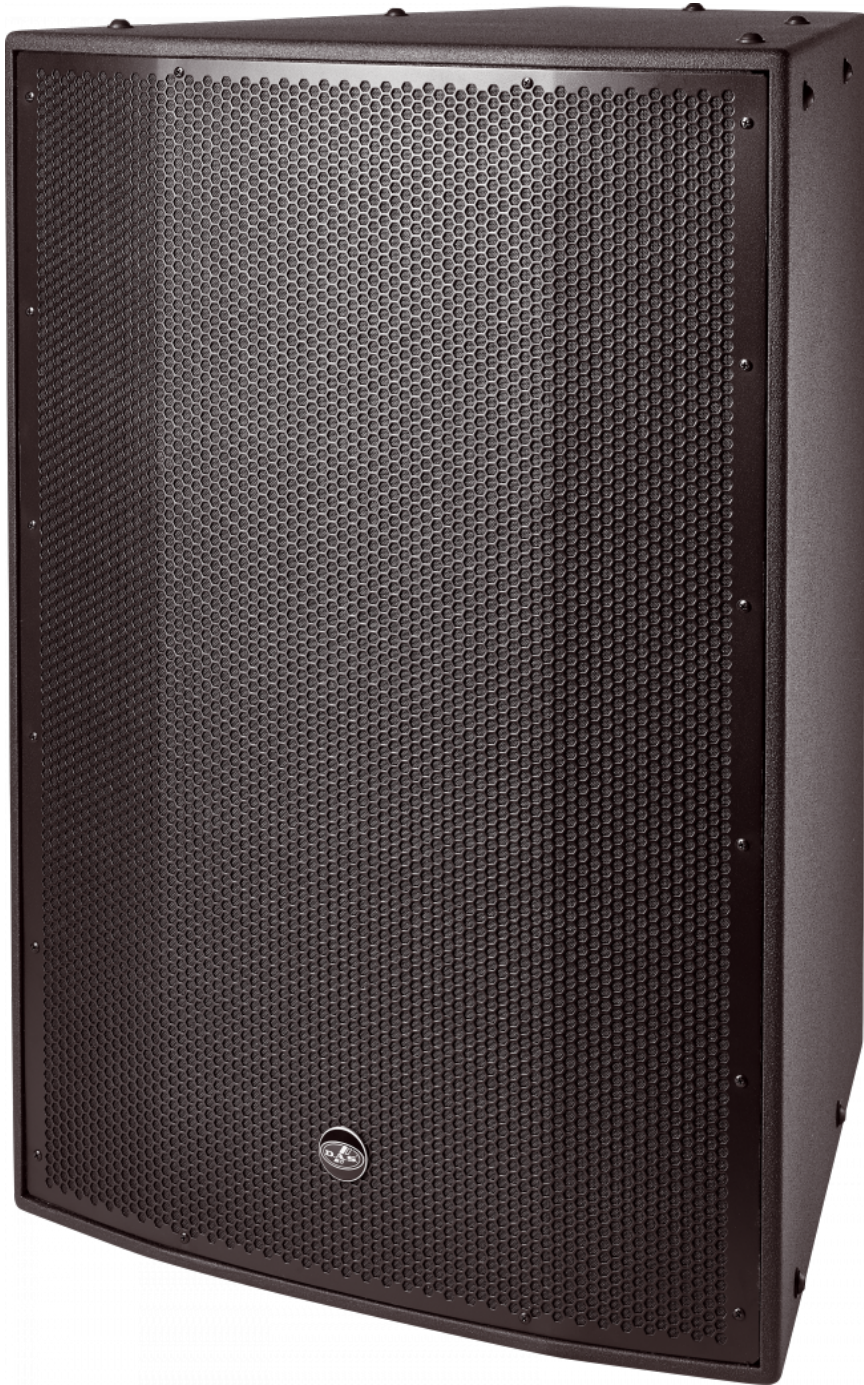

HQ series

HQ 112.64 CX

DAS Audio Group, S.L. - C/ Islas Baleares 24 - 46988
Fuente del Jarro - Valencia - Spain - Tel. +34961340860
Updated (DD/MM/YYYY): 26/06/2024

SOUND WITH SOUL