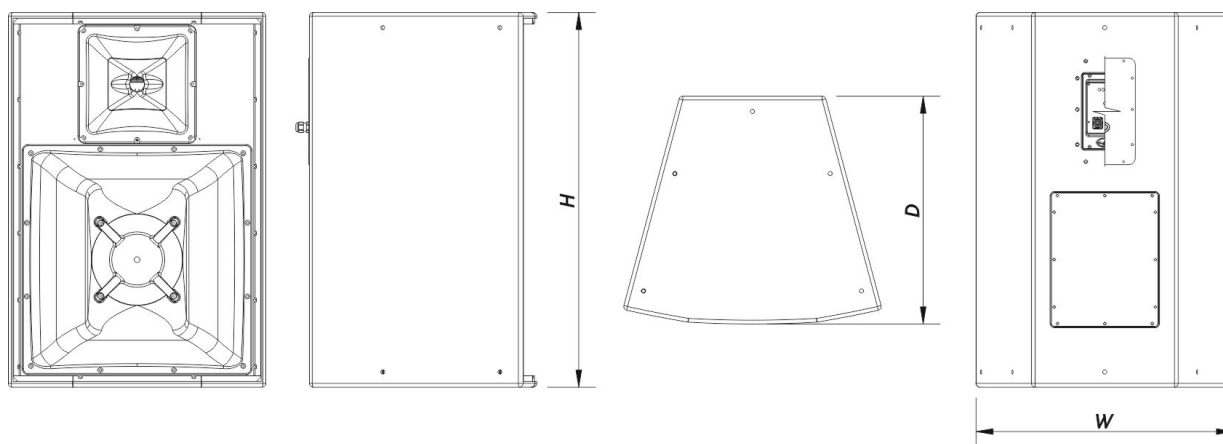

## Livraison

Dimensions de l'emballage ( H x W x D )	1.070 x 650 x 745 mm 42,1 x 25,6 x 29,3 in
Poids à la Livraison	60,5 kg ( 133,4 lb )

## DIMENSIONS