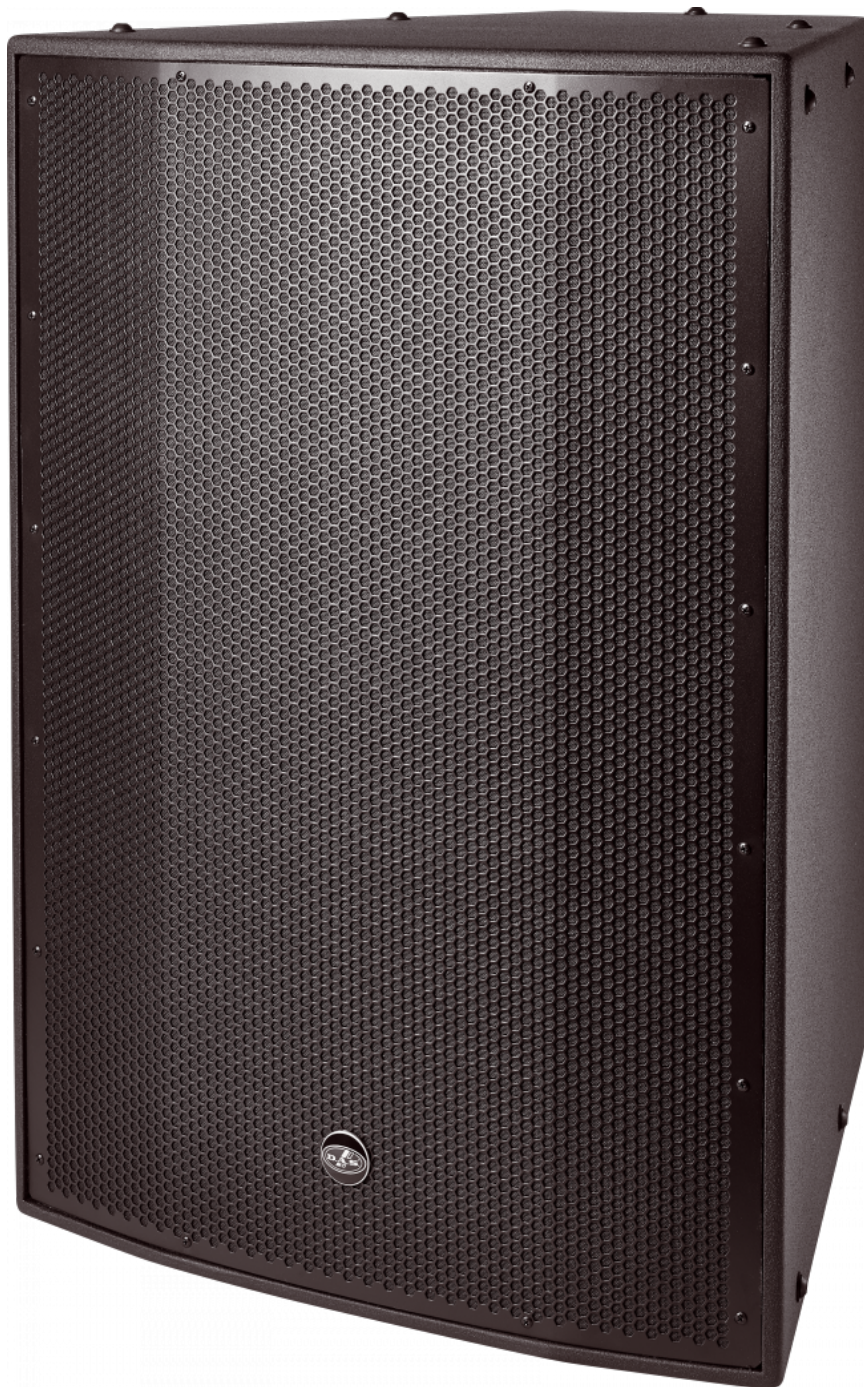

HQ series

HQ 112.64 CX

DAS Audio Group, S.L. - C/ Islas Baleares 24 - 46988
Fuente del Jarro - Valencia - Spain - Tel. +34961340860
Updated (DD/MM/YYYY): 26/06/2024

SOUND WITH SOUL