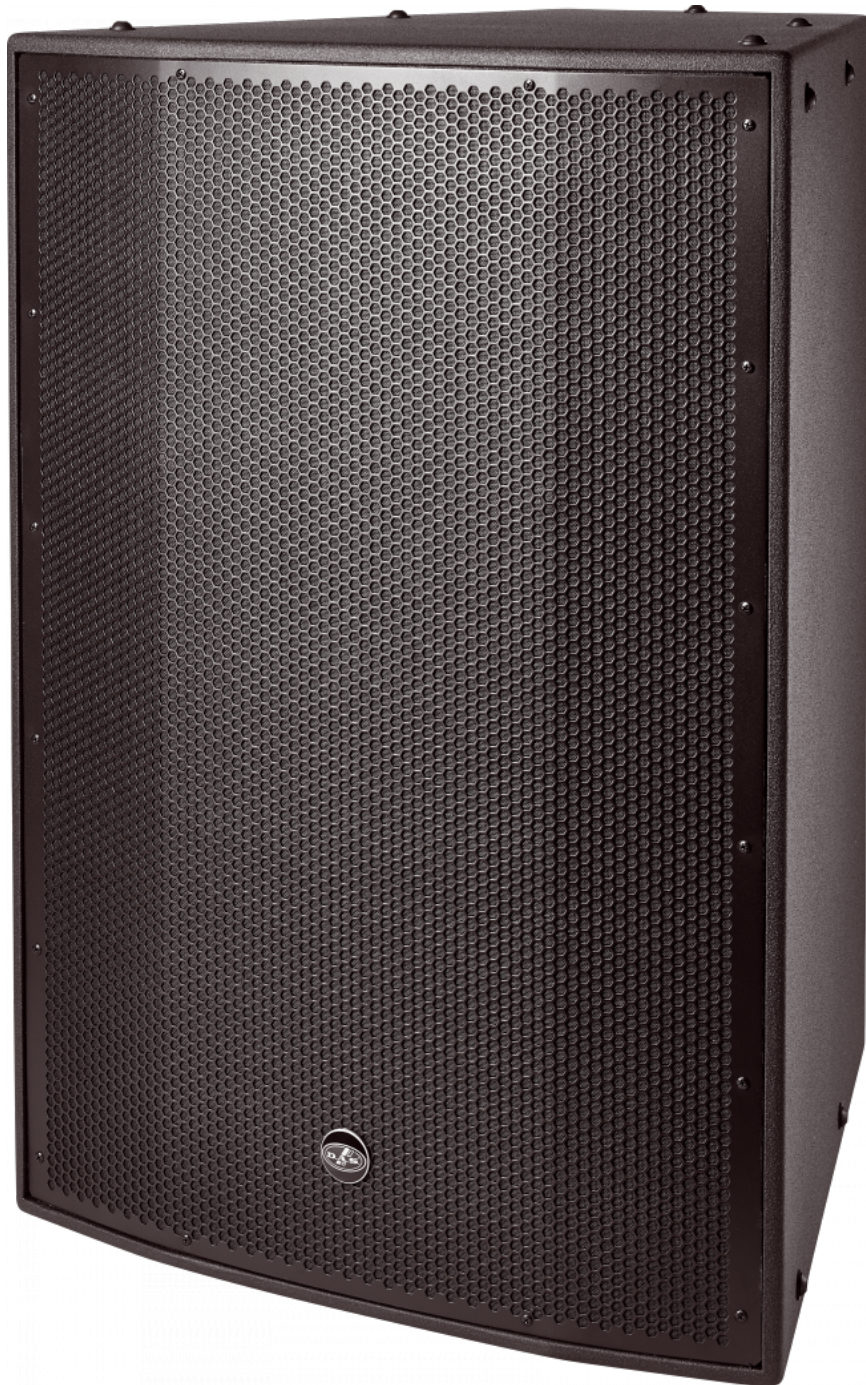

HQ series

HQ-112.64-CX

DAS Audio Group, S.L. - C/ Islas Baleares 24 - 46988
Fuente del Jarro - Valencia - Spain - Tel. +34961340860
Updated (DD/MM/YYYY): 11/10/2024

SOUND WITH SOUL