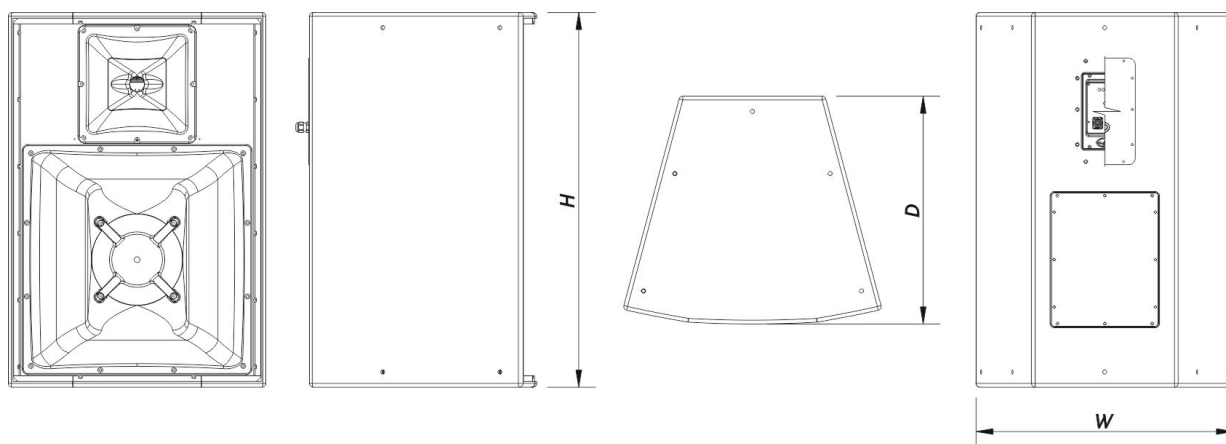

Conectores

Conector de Entrada de Áudio	1 x speakON NL4 Covered Barrier Strip Terminals
Conector de Saída de Áudio	1 x speakON NL4 Covered Barrier Strip Terminals

Recinto

Construção de Gabinete	Contrachapado de Bétula
Geometria do Gabinete	Trapezoidal
Rigging	M10 Rigging Points
Acabamento	Fibra de Vidro
Cor	Preto
Profundidade	605 mm (24,0 in)
Dimensões (A x L x P)	990 x 685 x 605 mm 39,0 x 27,0 x 24,0 in
Peso Neto	56,0 kg (123,5 lb)

SOUND WITH SOUL

Envio

Dimensões da Embalagem (A x L x P)	1.070 x 650 x 745 mm 42,1 x 25,6 x 29,3 in
Peso de Expedição	60,5 kg (133,4 lb)

DIMENSÕES

INFORMAÇÕES SOBRE PEDIDOS

Modelo	Descrição	P/N
Sistema		
HQ-112.64-CX		10432090
Peças de Reposição		
12HQN	Cone do Transdutor	20208890
BCH-6040-7037	Buzina	30006307
BCM-7545-7037	Buzina	30006311
F-HQ112.64.95	Filter	30009041