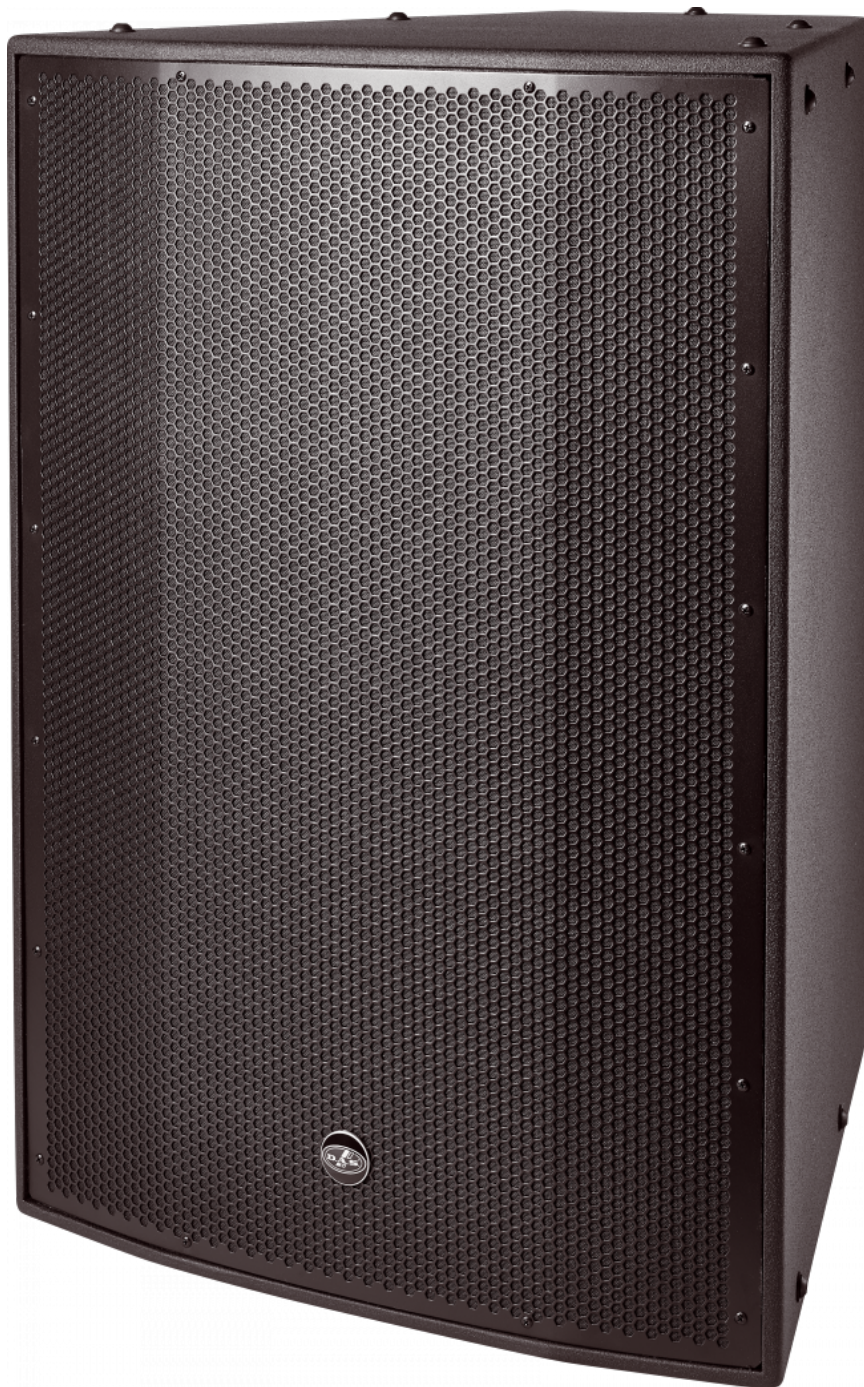

HQ series

HQ-112.64-CX

DAS Audio Group, S.L. - C/ Islas Baleares 24 - 46988
Fuente del Jarro - Valencia - Spain - Tel. +34961340860
Updated (DD/MM/YYYY): 11/10/2024

SOUND WITH SOUL